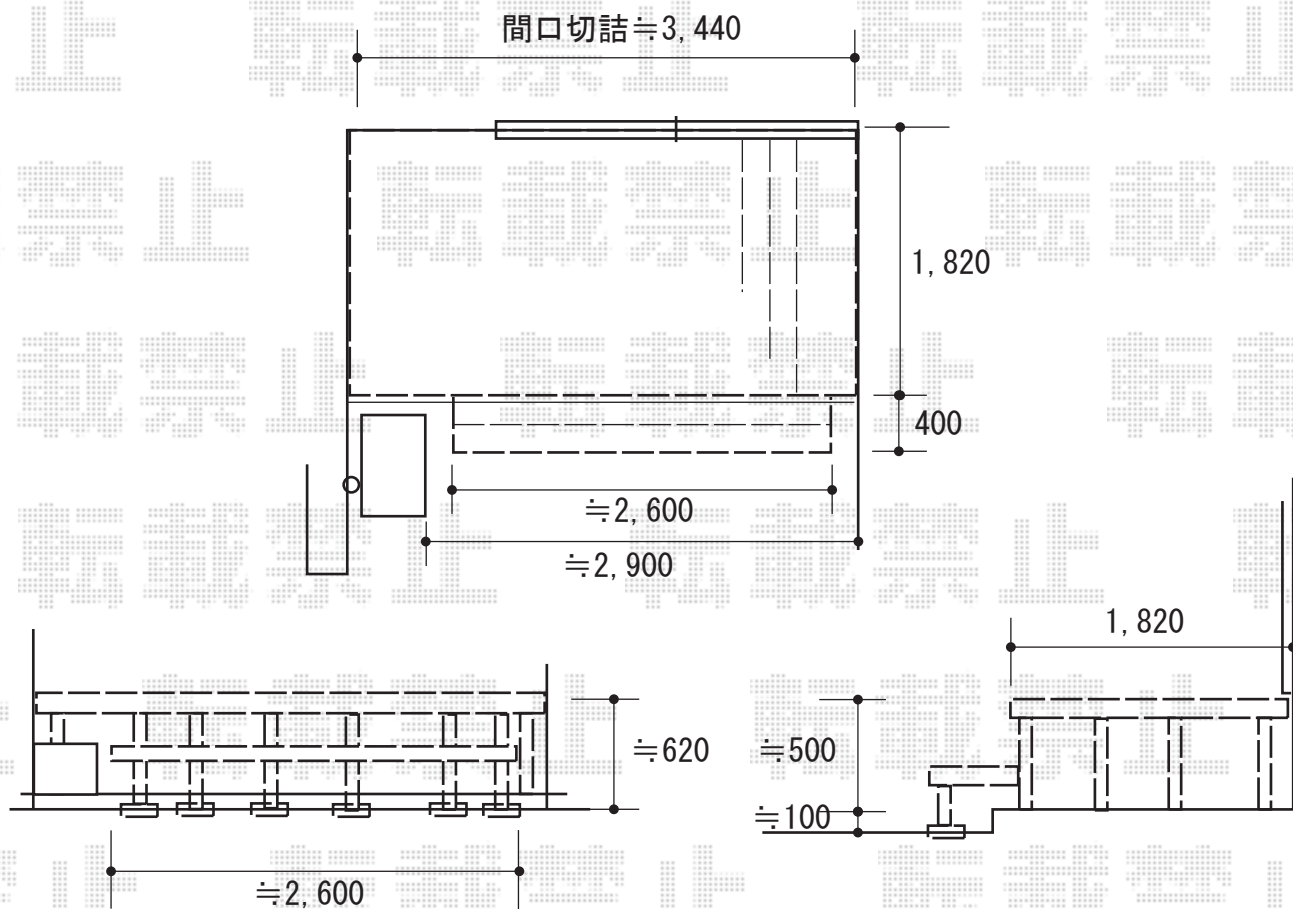

# ウッドデッキ 施工概略図

YKK AP リウッドデッキ 200

間口= 3,440mm 出幅= 6尺(1,820mm) 色 : レッドブラウン

床板 : 縦貼り 幕板 : 標準幕板 ※正面のみ

束柱 : Tタイプ(400~550mm) (色 : カームブラック)

YKK AP リウッドデッキ200 段床セット 正面タイプ1段

間口= 1.5間用

追加部材 : アルミ製束柱Tタイプ×5本

色 : レッドブラウン/束柱色 : カームブラック

【イメージ図】

2019-3-592552

担当者

木附