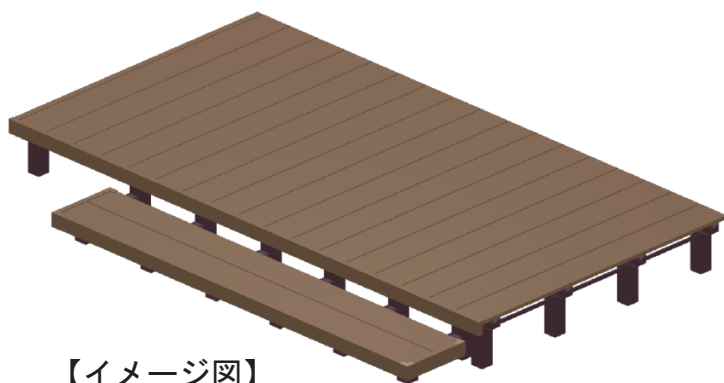

# ウッドデッキ 施工概略図

YKK AP リウッドデッキ 200

間口= 3,440mm 出幅= 6尺(1,820mm) 色 : レッドブラウン

床板 : 縦貼り 幕板 : 標準幕板 ※正面のみ

束柱 : Tタイプ(400~550mm) (色 : カームブラック)

YKK AP リウッドデッキ200 段床セット 正面タイプ1段

間口= 1.5間用

追加部材 : アルミ製束柱Tタイプ×5本

色 : レッドブラウン/束柱色 : カームブラック

【イメージ図】

2019-3-592552

担当者

木附