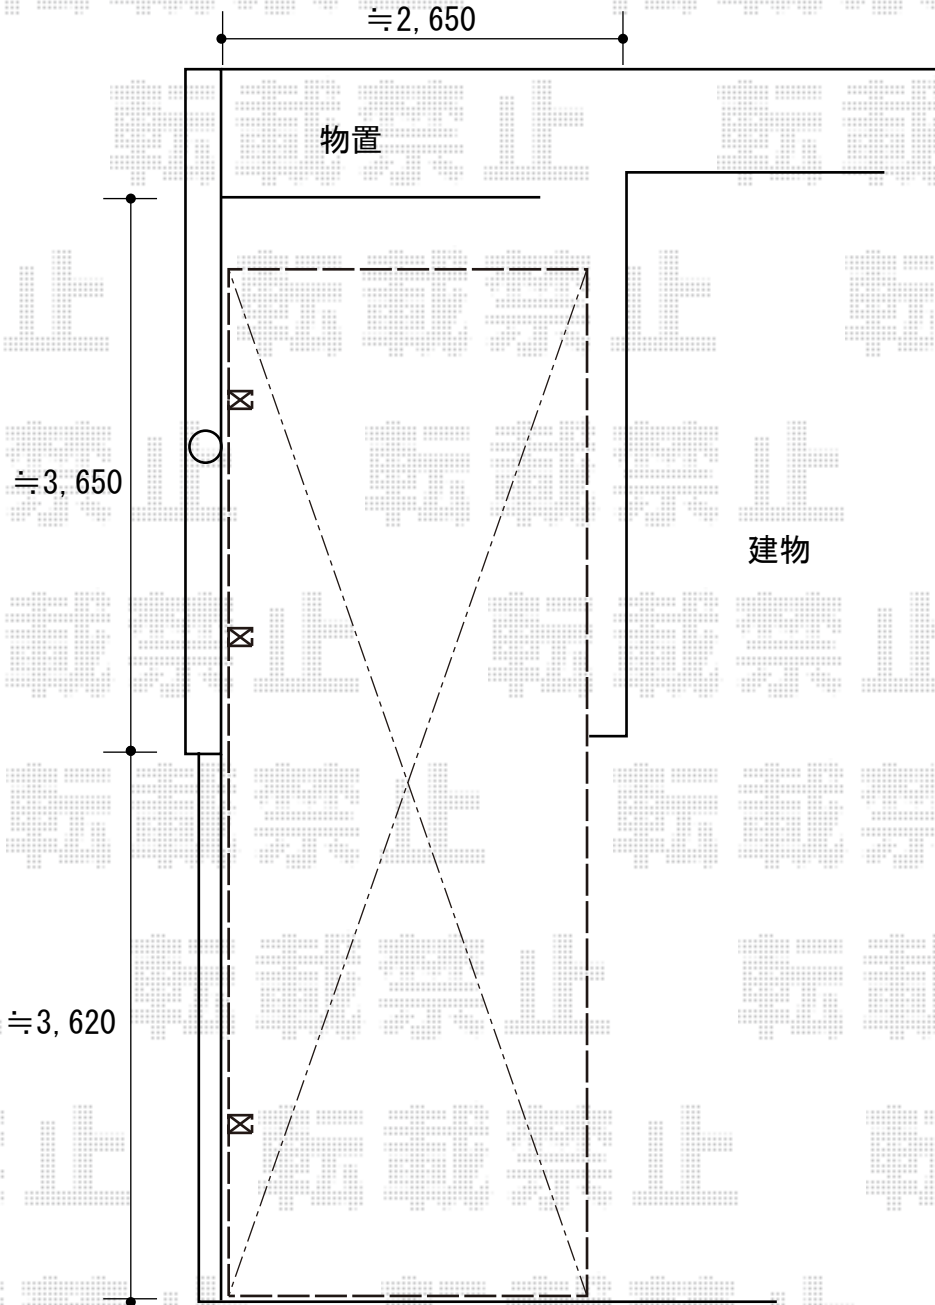

カーポート 施工概略図

LIXIL フーゴF (フラットスタイル) 延長 木調色 積雪~20cm対応  
幅= 2,393mm  
奥行= 6,842mm  
色: ナチュラルシルバー+クリエモカ  
屋根材: ポリカーボネート (クリアマット・すりガラス調)  
柱仕様: ロング柱25仕様 (有効高 約2,500mm)

※図面はイメージとなります

2018-12-565849

担当者

新西