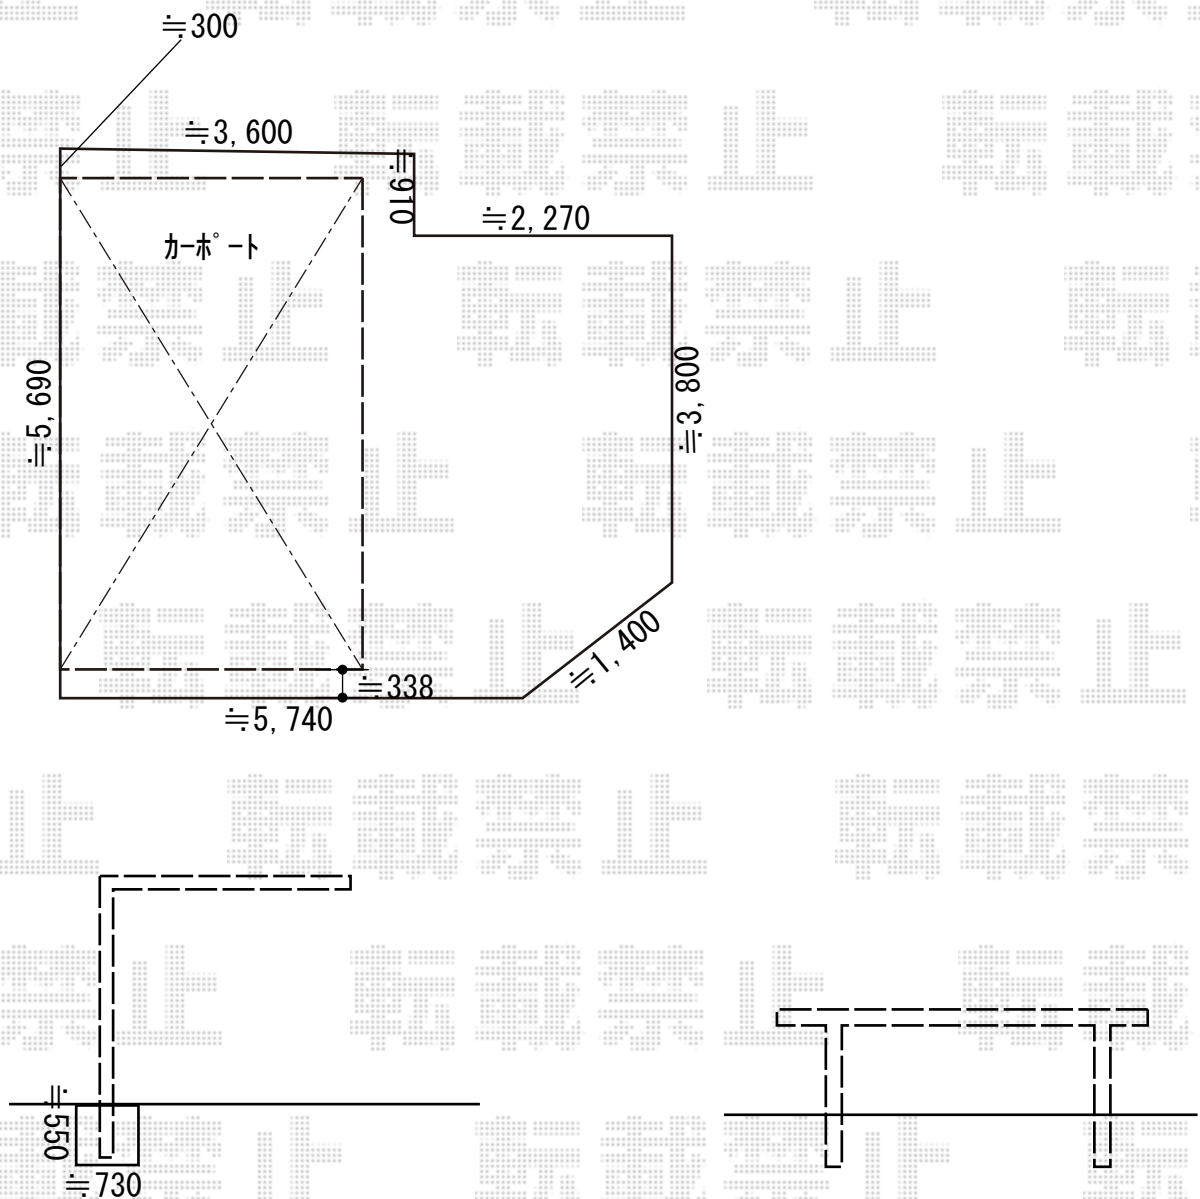

カーポート 施工概略図

YKK AP レイナポートグラン 積雪～20cm対応

幅= 3,000mm

奥行= 5,052mm

色： プラチナステン

屋根材： 熱線遮断ポリカーボネート（アースブルーマット調）

柱仕様： ハイルフ柱仕様（有効高 約2,350mm）

YKK AP レイナポートグラン 着脱式サポート（屋根ふき材補強部品入り）

標準・ハイルフ兼用 2本入（8個入り）×1セット

色： サポート柱/プラチナステン 屋根ふき材補強部品/カームブラック\*1色のみ

2019-3-592572

担当者

新西