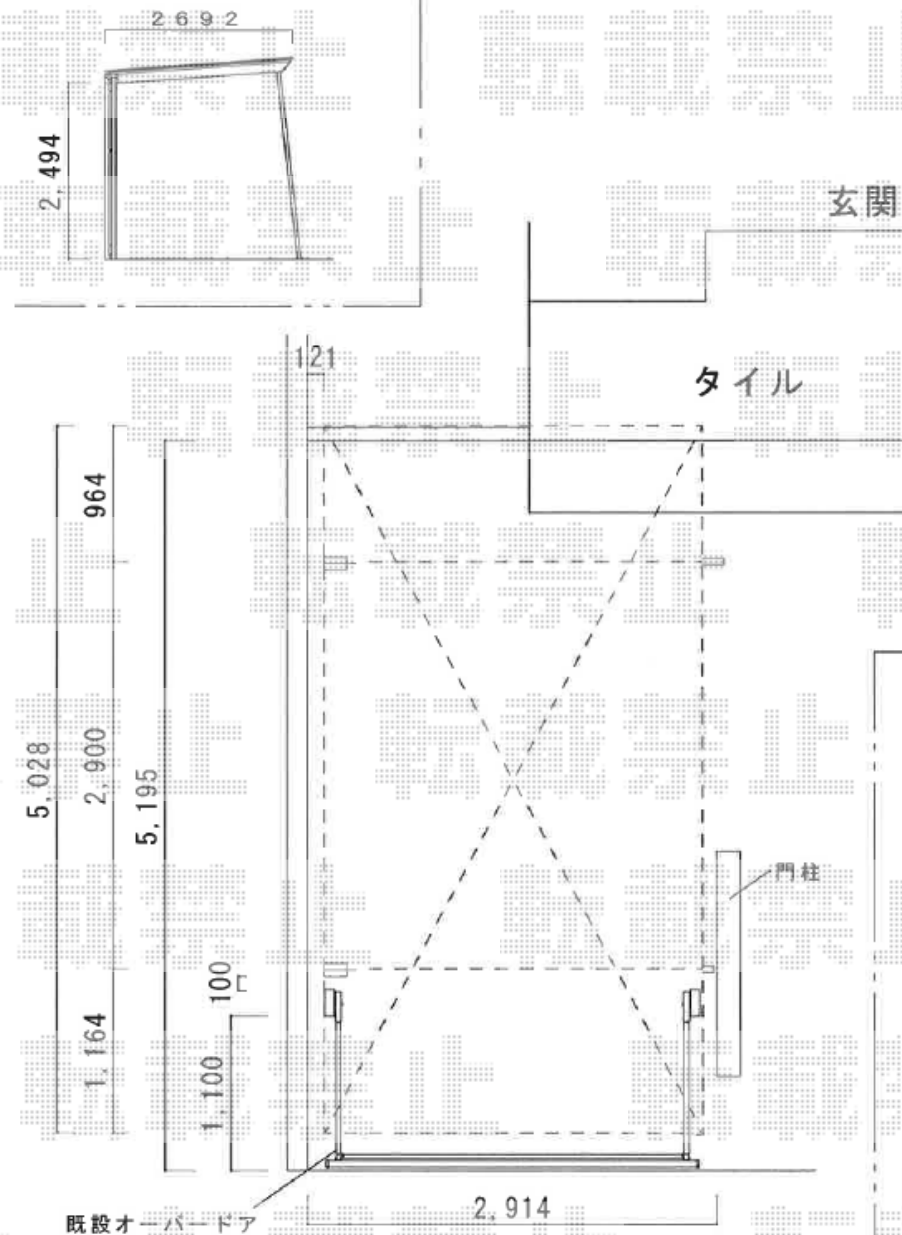

エクステリア工事 施工概略図

LIXIL フーゴF (フラットスタイル) 積雪~20cm対応

幅= 2,692mm

奥行= 5,028mm

色: シャイングレー

屋根材: 熱線吸収ポリカーボネート (クリアマットS・すりガラス調)

柱仕様: ロング柱25仕様 (有効高 約2,500mm)

オプション: 着脱式サポート ロング柱 (H25) 用 2本入り×1セット