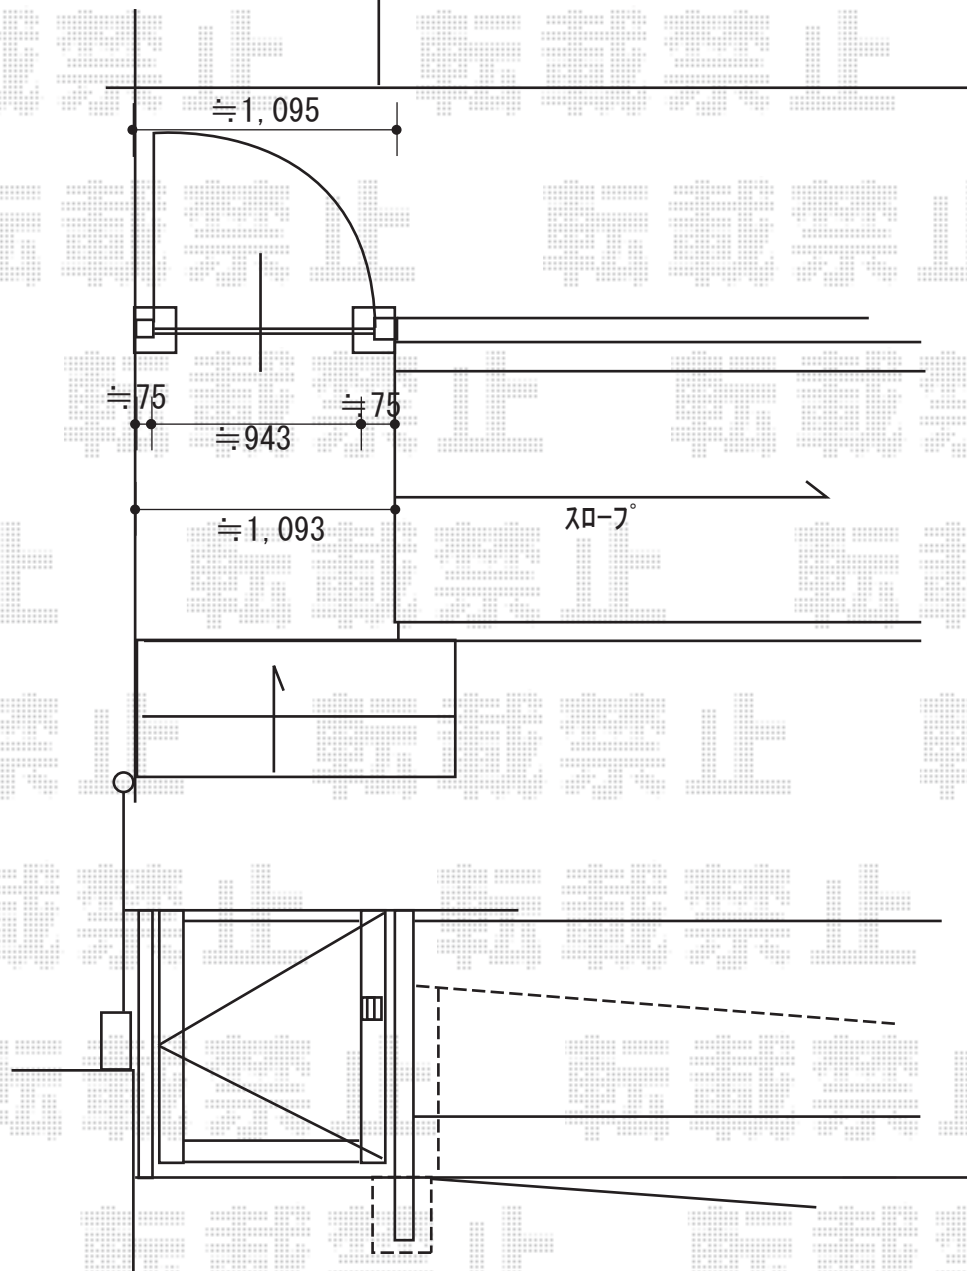

エクステリア工事 施工概略図

LIXIL (TOEX) ライシス門扉 1型 細横棧 片開き 柱使用  
 扉幅 = 900mm  
 扉高 = 1,000mm  
 色 : シャイングレー  
 錠 : プッシュプルUT錠 (錠色 : ダークステン)  
 開き : 内開き