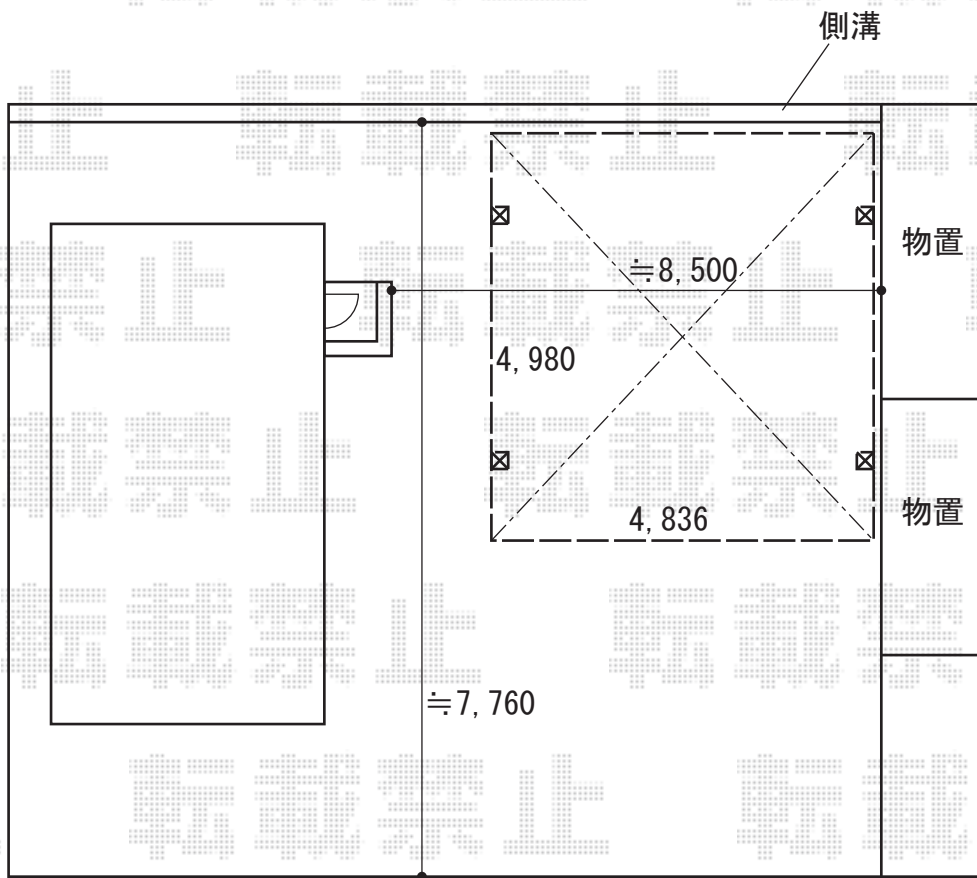

カーポート施工概略図

LIXIL ネスカR (ラウンドスタイル) ワイド 積雪~20cm対応
幅= 4,836mm
奥行= 4,980mm
色 : ホワイト
屋根材 : ポリカーボネート (クリアマット・すりガラス調)
柱仕様 : 標準柱仕様 (有効高 約2,200mm)

2019-3-592671

担当者

新西