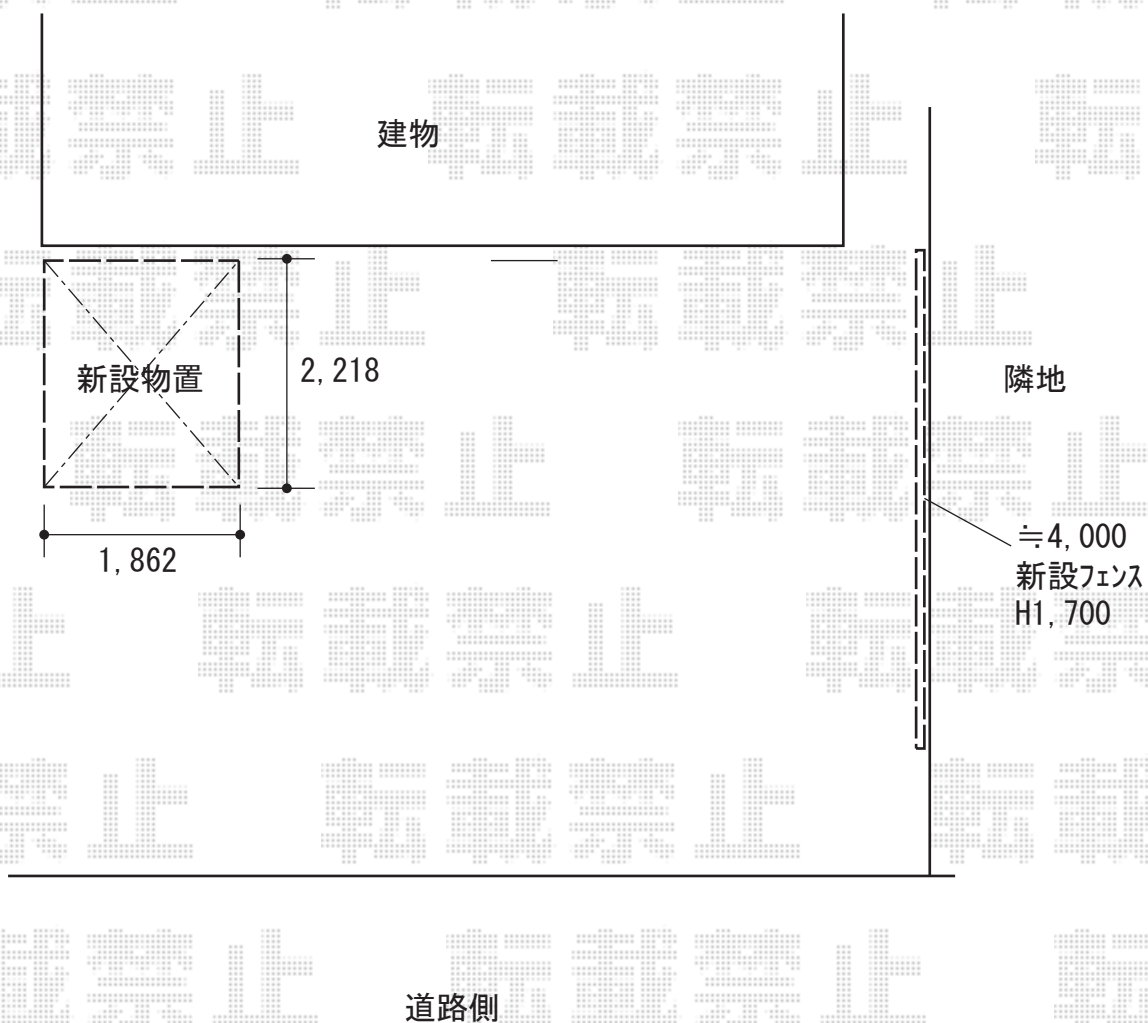

カーポート/フェンス/物置 施工概略図

Value Select ミエーネフェンス 目隠しルーバータイプ 2段支柱 自立建て用  
本体1枚 (W×H) = (1,975×720mm) × 2枚  
本体1枚 (W×H) = (1,975×920mm) × 2枚  
2段支柱 : T170 (1,722.5mm) × 5本/1mピッチ  
端部キャップ : 2セット 色 : ノーブルステン

ヨド物置 エルモ 積雪型 2220×1870×2119  
間口= 2,220mm 奥行= 1,870mm 高さ= 2,119mm  
色 : CB(カシミアベージュ) 屋根タイプ : 標準型  
耐荷重タイプ : 多雪型 棚タイプ : 標準棚タイプ 数量 : 1台

2019-3-592672

担当者

内田