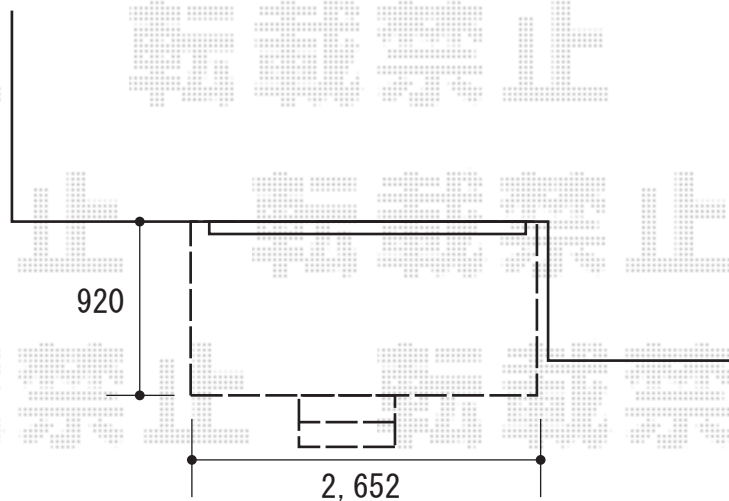

ウッドデッキ 施工概略図

Value Select マージウッドデッキ

間口= 1.5間(2,651mm)

出幅= 3尺(920mm)

色： ナチュラル

床板： 縦貼り

幕板： 標準幕板

束柱： Sタイプ(550mm) (色： プラチナステン)

YKK AP 独立式リウッドステップ2型×1セット

色： ナチュラルブラウン/束柱： プラチナステン

※納まりはイメージです。

2019-3-592677

担当者

木附

エクスショップ

現場状況や作図制限により概略図の内容と多少の違いが生じることがございます。
施工時は、現場優先とさせて頂きたく思いますので、お立会い頂き、最終のご指示のほど、何卒、宜しくお願い致します。
全ての著作権はエクスショップに帰属します。当社とのお取引目的以外の使用・複製・転載は如何なる場合も禁止しております。