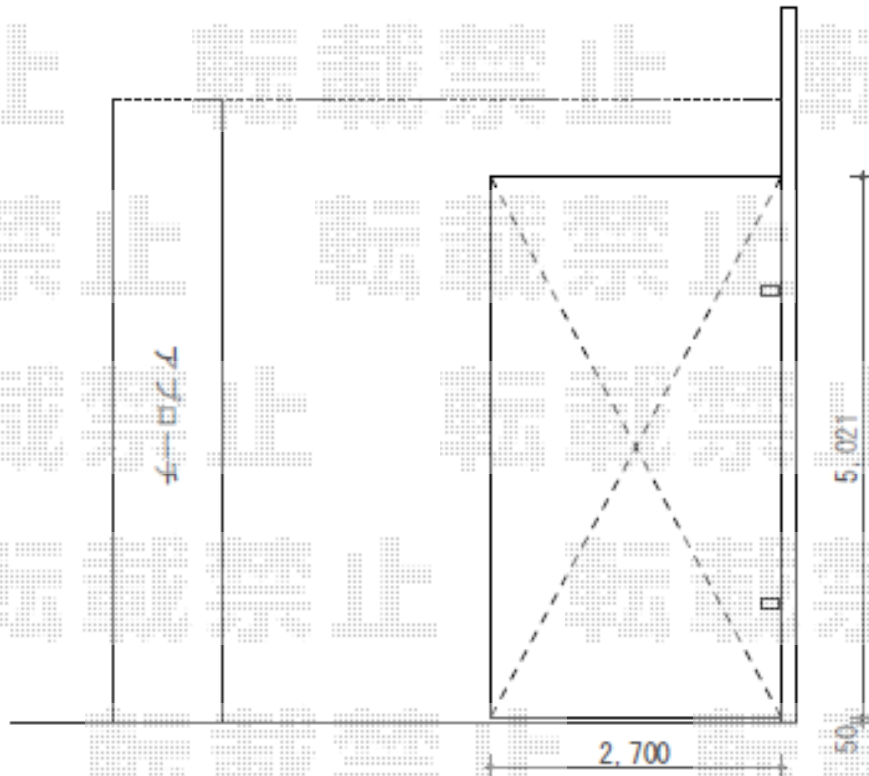

カーポート 施工概略図

LIXIL フーゴAプラス（アーチスタイル）木調色 積雪～20cm対応
幅= 2,700mm
奥行= 5,021mm
色： シャイングレー+クリエラスク
屋根材： 熱線吸収ポリカーボネート（クリアマットS・すりガラス調）
柱仕様： ロング柱25仕様（有効高 約2,500mm）

2019-3-592701

担当者

中島