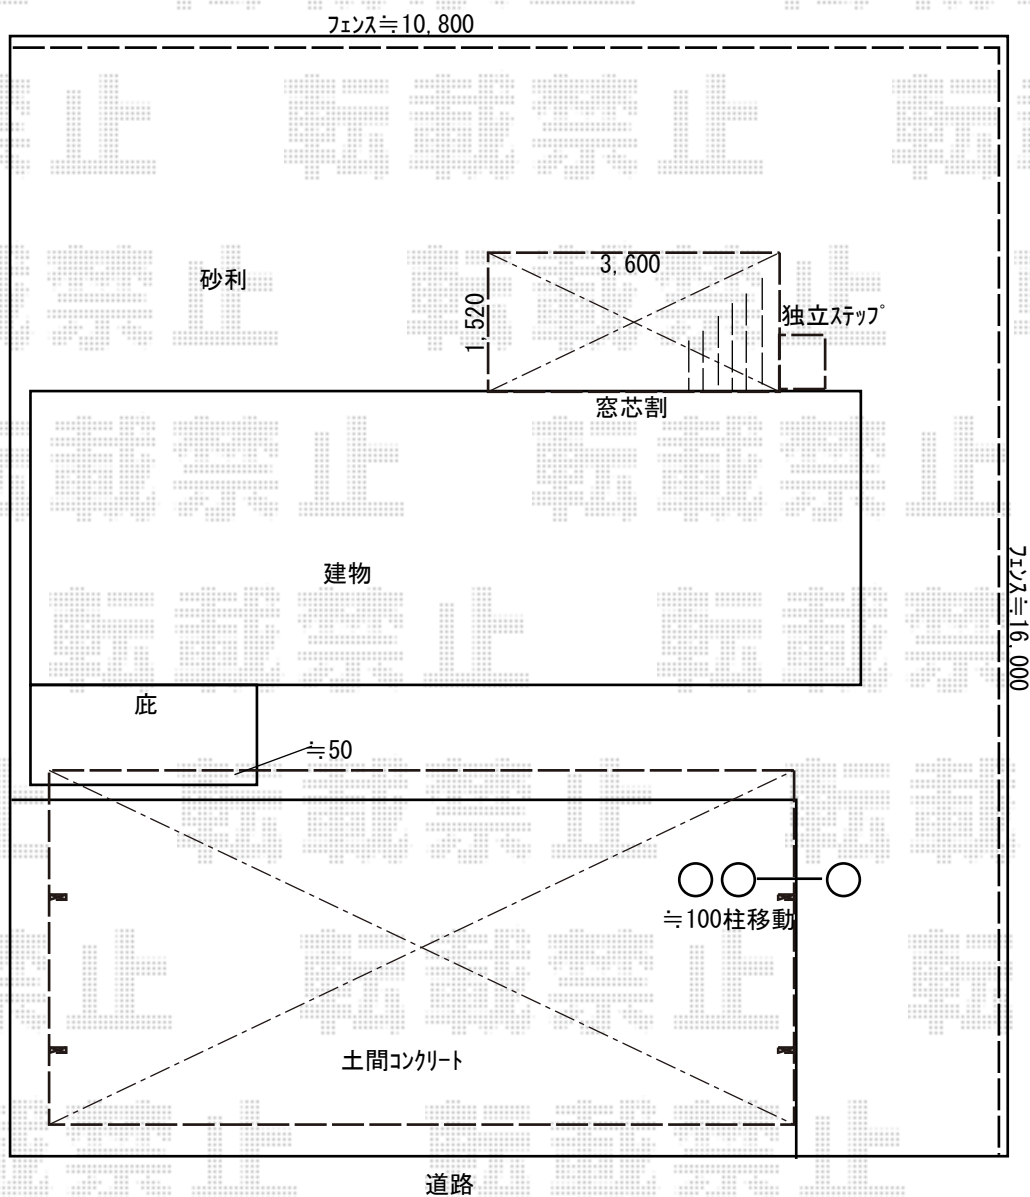

カーポート+ウッドデッキ 施工概略図

YKK AP エフルージュ トリプル 積雪～20cm対応  
 幅= 7,928mm  
 奥行= 5,768mm  
 色： プラチナステン  
 屋根材： 熱線遮断ポリカーボネート(クリアマット)  
 柱仕様： ハイルフ柱仕様 (有効高 約2,350mm)

YKK AP エフルージュ トリプル  
 水平式物干し(カーポート柱用) 標準  
 色： プラチナステン  
 数量： 2本入り×1セット

YKK AP リウッドデッキ 200  
 間口= 2.0間(3,651mm)  
 出幅= 5尺(1,520mm)  
 色： レッドブラウン  
 床板： 縦貼り  
 幕板： 標準幕板  
 束柱： Sタイプ(550mm) (色： カームブラック)

YKK AP 独立式リウッドステップ2型×1セット  
 色： レッドブラウン/束柱： カームブラック

2019-3-592708

担当者

木挽