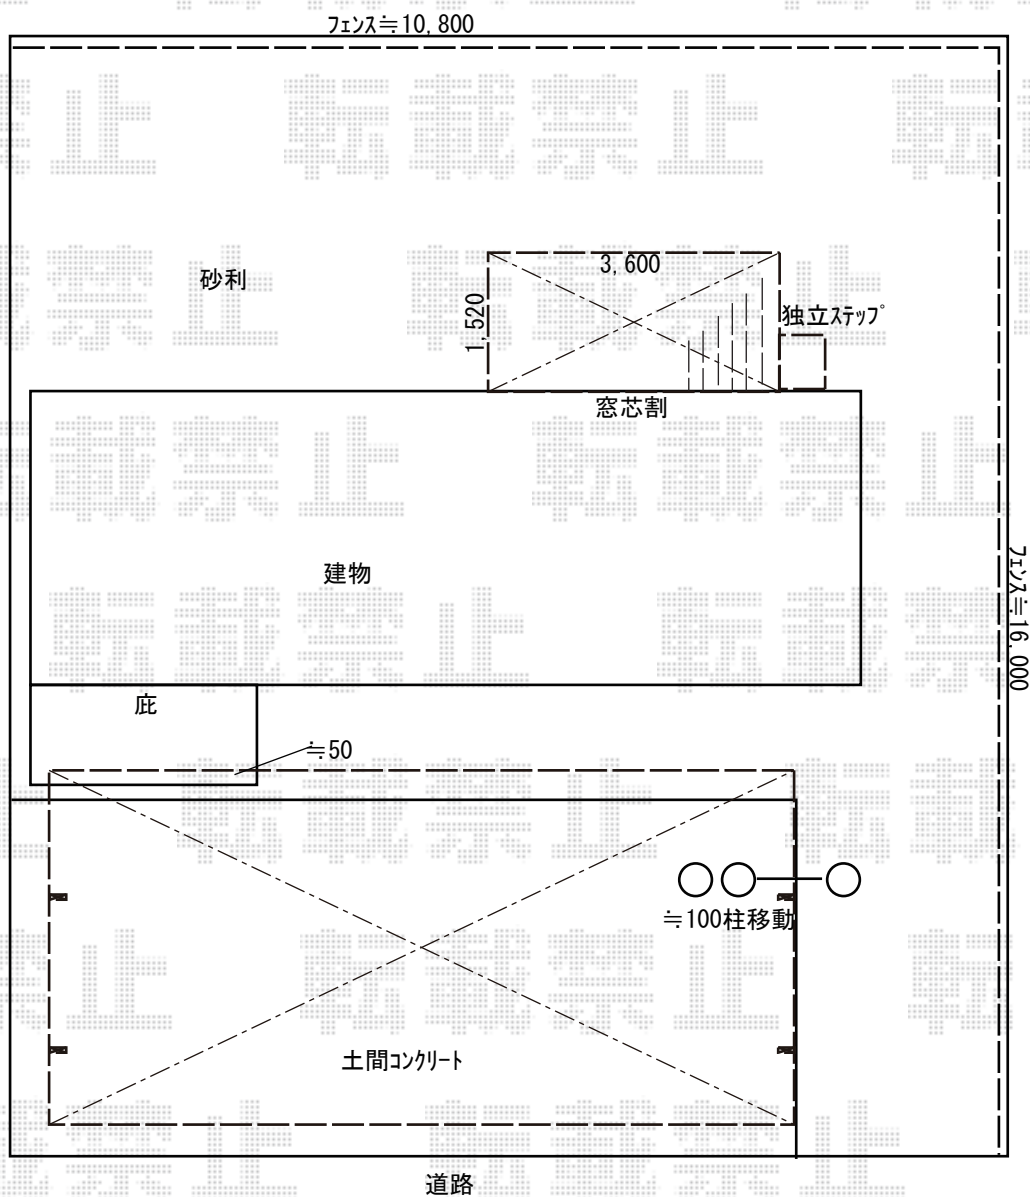

カーポート+ウッドデッキ 施工概略図

YKK AP エフルージュ トリプル 積雪～20cm対応
 幅= 7,928mm
 奥行= 5,768mm
 色： プラチナステン
 屋根材： 熱線遮断ポリカーボネート(クリアマット)
 柱仕様： ハイルフ柱仕様 (有効高 約2,350mm)

YKK AP エフルージュ トリプル
 水平式物干し(カーポート柱用) 標準
 色： プラチナステン
 数量： 2本入り×1セット

YKK AP リウッドデッキ 200
 間口= 2.0間(3,651mm)
 出幅= 5尺(1,520mm)
 色： レッドブラウン
 床板： 縦貼り
 幕板： 標準幕板
 束柱： Sタイプ(550mm) (色： カームブラック)

YKK AP 独立式リウッドステップ2型×1セット
 色： レッドブラウン/束柱： カームブラック

2019-3-592708

担当者

木挽