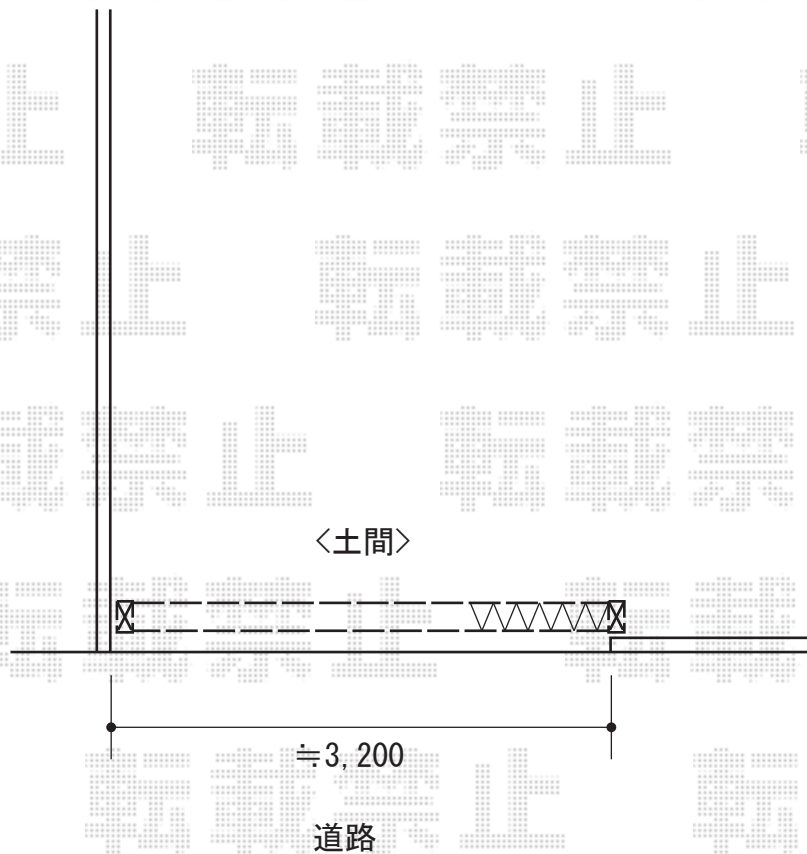

カーゲート 施工概略図

Value Select トリップゲート RB型 ノンレール 片開き*32S
開口幅= 3,189mm
全幅= 3,289mm
たたみ幅= 373.5mm
高さ= 1,200mm
色： ブラック
キャスター数： 2箇所
落棒数： 2本

2019-3-592726

担当者

山崎