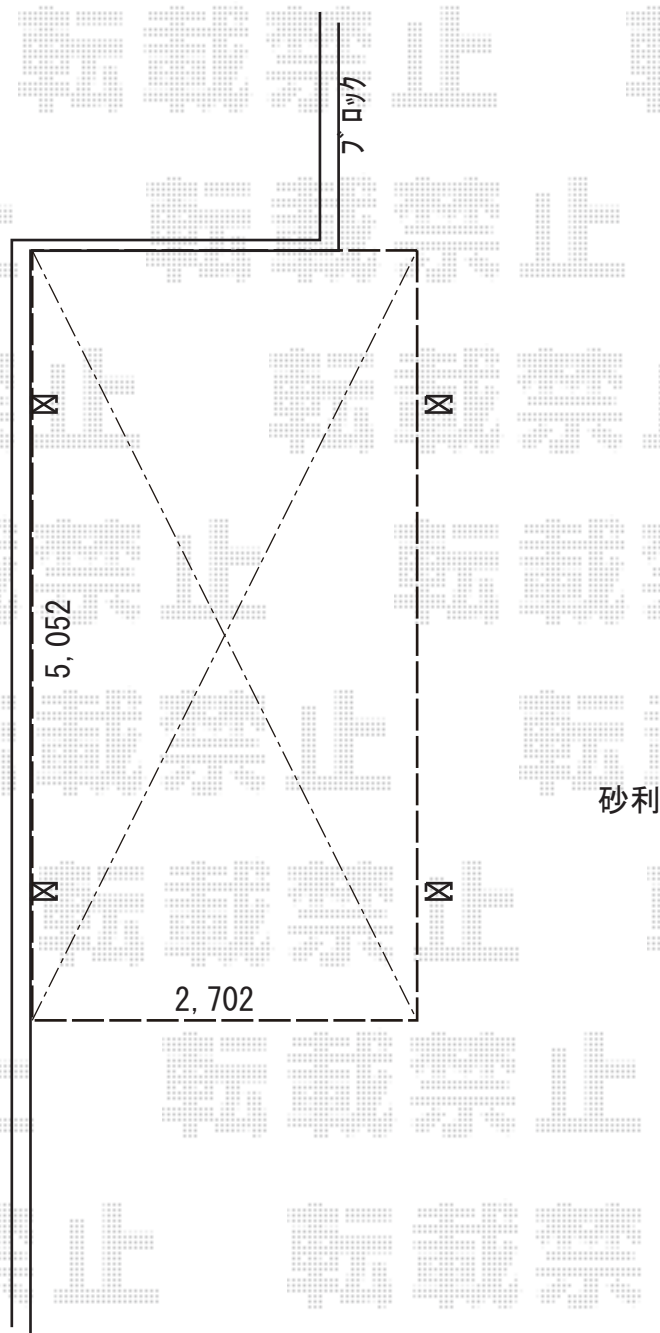

カーポート 施工概略図

YKK AP レイナキャップポートグラン 積雪～20cm対応

幅= 2,702mm

奥行= 5,052mm

色： プラチナステン

屋根材： 熱線遮断ポリカーボネート(クリアマット)

柱仕様： 標準柱仕様 (有効高 約2,000mm)

YKK AP レイナキャップポートグラン 着脱式サポート 標準。・ハイルーフ兼用

色： プラチナステン

入り数： 2本入り×1セット

2019-3-592756

担当者

木挽

エクスショップ

現場状況や作図制限により概略図の内容と多少の違いが生じることがございます。
施工時は、現場優先とさせて頂きたく思いますので、お立会い頂き、最終のご指示のほど、何卒、宜しくお願い致します。
全ての著作権はエクスショップに帰属します。当社とのお取引目的以外の使用・複製・転載は如何なる場合も禁止しております。