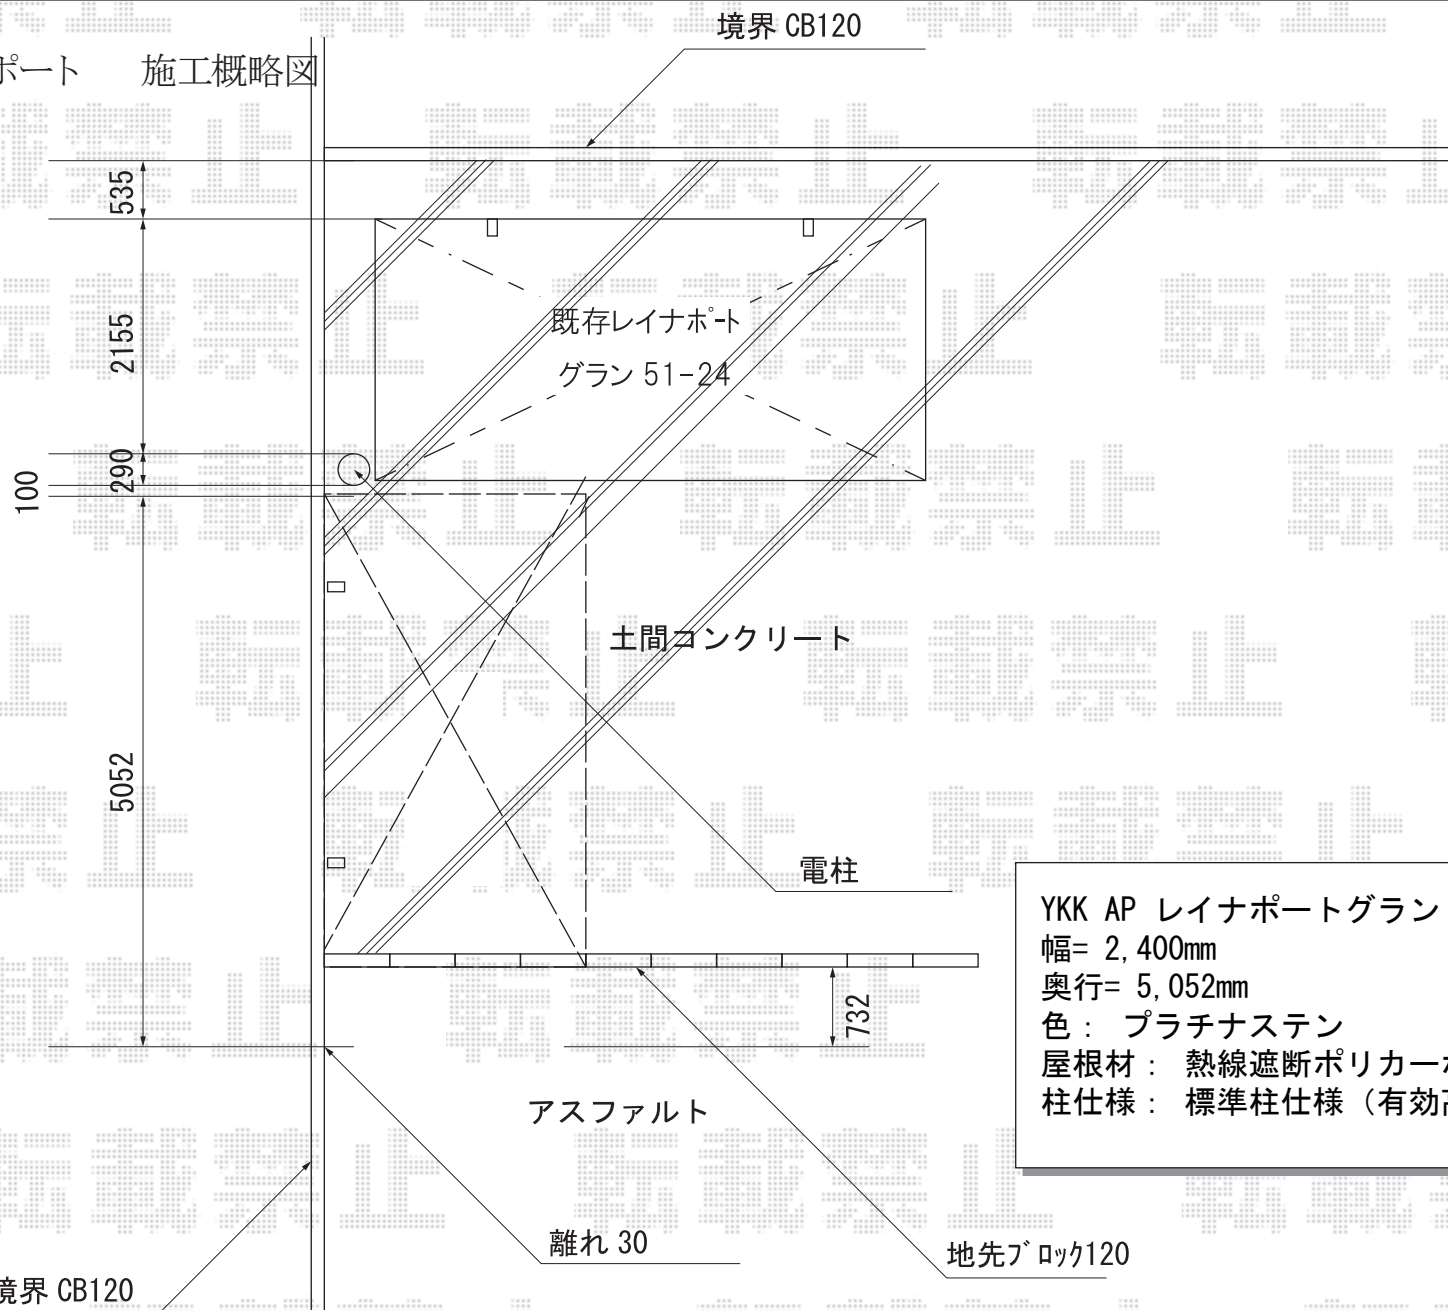

カーポート 施工概略図

YKK AP レイナポートグラン 積雪~20cm対応  
 幅= 2,400mm  
 奥行= 5,052mm  
 色: プラチナステン  
 屋根材: 熱線遮断ポリカーボネート (アースブルーマット調)  
 柱仕様: 標準柱仕様 (有効高 約2,000mm)