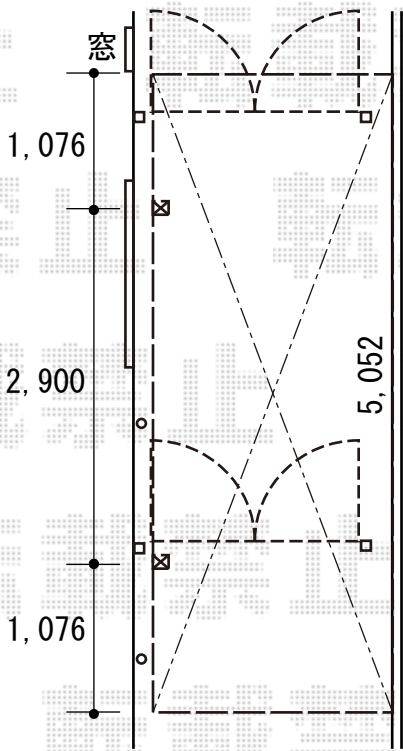

サイクルポート 施工概略図

YKK AP レイナポートグランミニ 積雪~20cm対応
幅= 2,100mm
奥行= 5,052mm(8台用)
色: プラチナステン
屋根材: ポリカーボネート(トーメイマット)
柱仕様: ハイルフ柱仕様(有効高 約2,355mm)

2019-3-592889

担当者

村上(公)