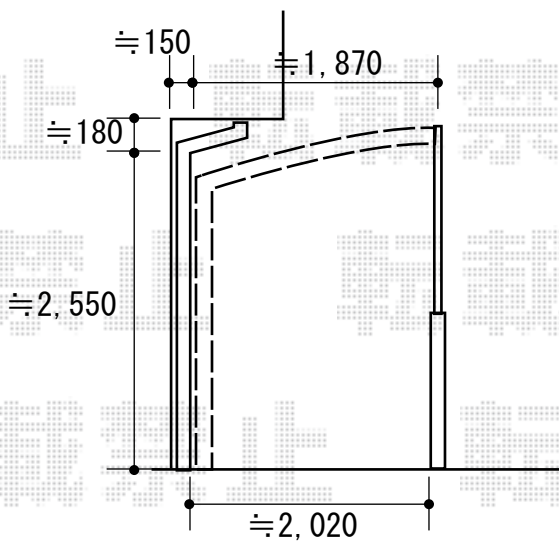

サイクルポート 施工概略図

YKK AP レイナポートグランミニ 積雪~20cm対応
幅= 2,100mm
奥行= 5,052mm(8台用)
色: プラチナステン
屋根材: ポリカーボネート(トーメイマット)
柱仕様: ハイルフ柱仕様(有効高 約2,355mm)

2019-3-592889

担当者

村上(公)