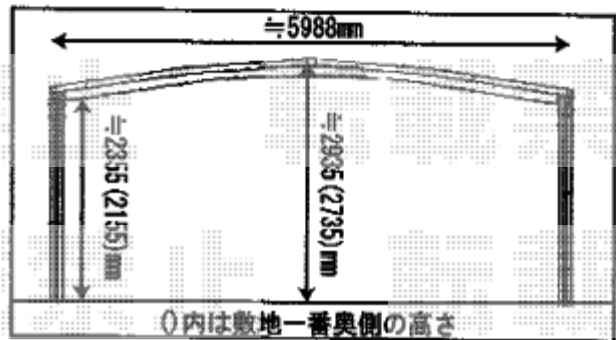

カーポート 施工概略図

YKK AP レイナツインポートグラン 積雪～20cm対応
 幅= 5,983mm
 奥行= 5,052mm
 色： プラチナステン
 屋根材： ポリカーボネート（トーマイマット）
 柱仕様： ハイルフ柱仕様（有効高 約2,350mm）

2019-3-592897

担当者

村上（公）