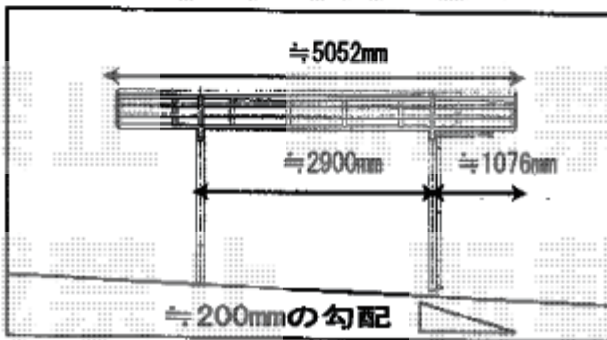

カーポート 施工概略図

YKK AP レイナツインポートグラン 積雪～20cm対応
 幅= 5,983mm
 奥行= 5,052mm
 色： プラチナステン
 屋根材： ポリカーボネート（トーマイマット）
 柱仕様： ハイルフ柱仕様（有効高 約2,350mm）

2019-3-592897

担当者

村上（公）