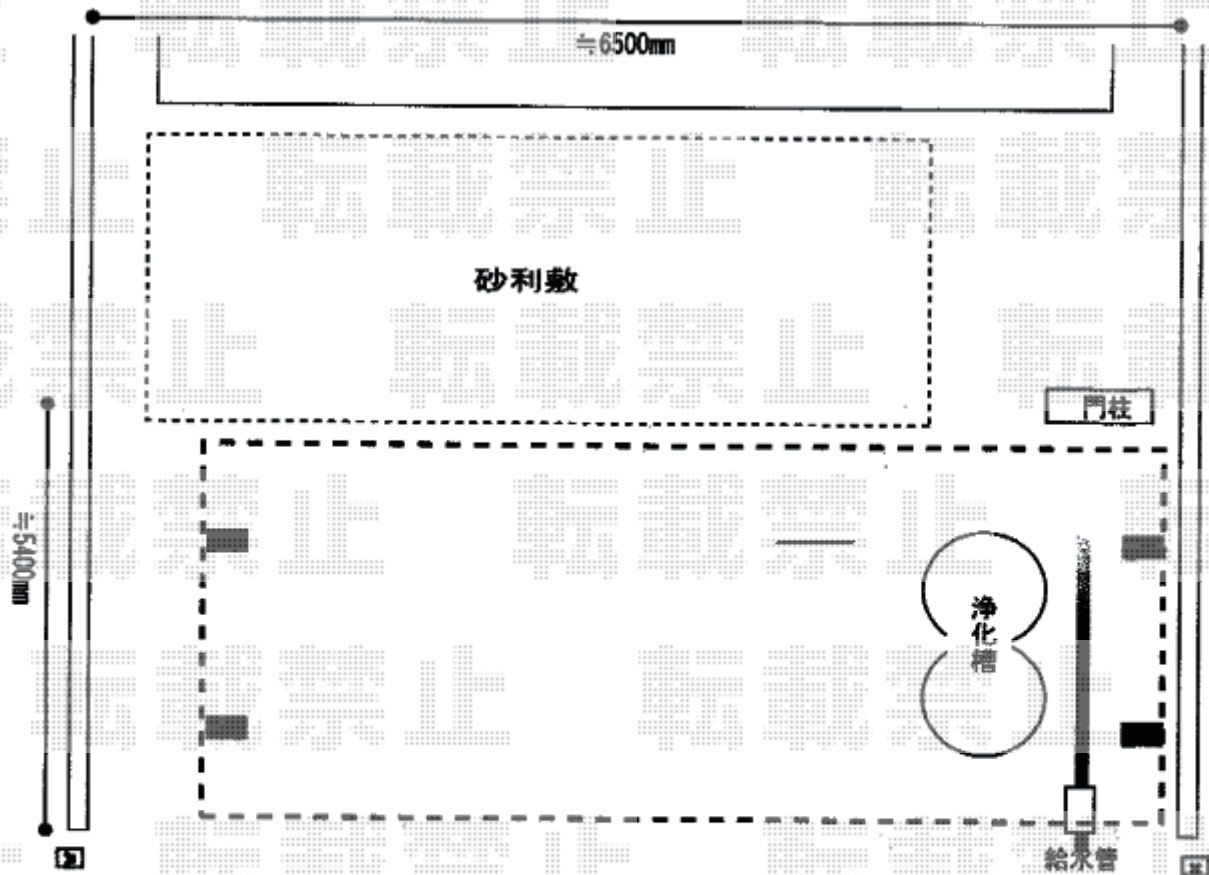

カーポート 施工概略図

YKK AP レイナツインポートグラン 積雪～20cm対応
 幅= 5,983mm
 奥行= 5,052mm
 色： プラチナステン
 屋根材： ポリカーボネート（トーマイマット）
 柱仕様： ハイルフ柱仕様（有効高 約2,350mm）

2019-3-592897

担当者

村上（公）