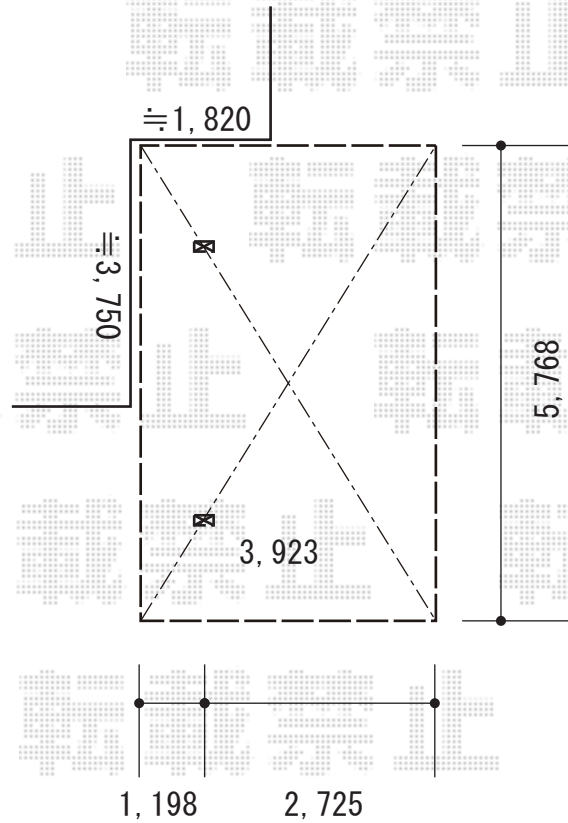

カーポート 施工概略図

YKK AP エフルージュ プラス 積雪～20cm対応
幅= 2,725+1,198mm
奥行= 5,768mm
色： ブラウン
屋根材： ポリカーボネート（トーマイマット）
柱仕様： ハイロング柱仕様（有効高 約2,800mm）

YKK AP カーポート 水平式物干ロング仕様
色： ブラウン

※納まりはイメージです。

2019-3-592901

担当者

村上（公）