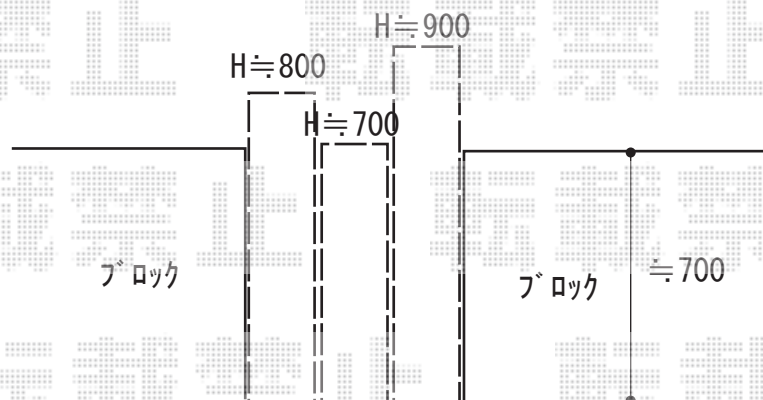

フェンス 施工概略図

F&F マイティポール

マイティポール： 木目調ウッドタイプ (L2000×W190×D130) × 2本

色： チークブラウン

2019-2-581849

担当者

中島

エクスショップ