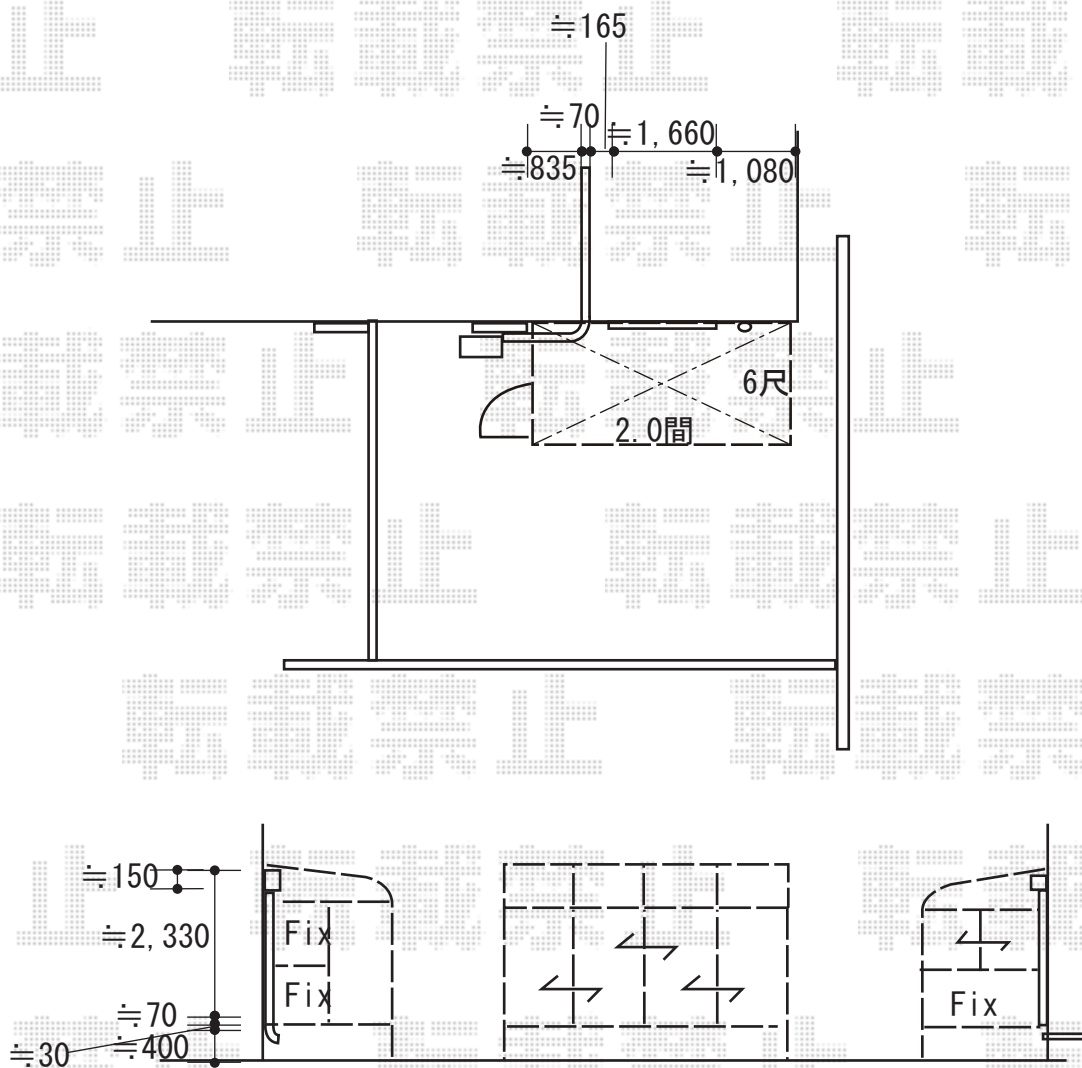

テラス囲い 施工概略図

LIXIL サニーシュ R型 床納まり ランマ無 積雪~20cm対応
 寸法= 間口 関東2.0間 (3,640mm) × 出幅 6尺 (1,785mm)
 正面ユニット： テラス (4枚建) *網戸
 側面ユニット： 【外観左】採風ドア/【外観右】高窓 (2枚建) *網戸
 色： ホワイト
 屋根材： 熱線吸収ポリカーボネート (クリアマットS・すりガラス調)
 床材： 塩ビデッキボード (グレー)
 ガラス仕様： ガラス (透明5mm) ※価格別途
 施工方法： 上止め仕様
 オプション： 吊下げ物干しBセット 標準 2本入×1/吊下げ物干し取付け棧 2本入×2/ドアクローザー
 追加部材： 躯体水切り逃げ部材/調整用躯体枠

2019-3-583059

担当者

新西