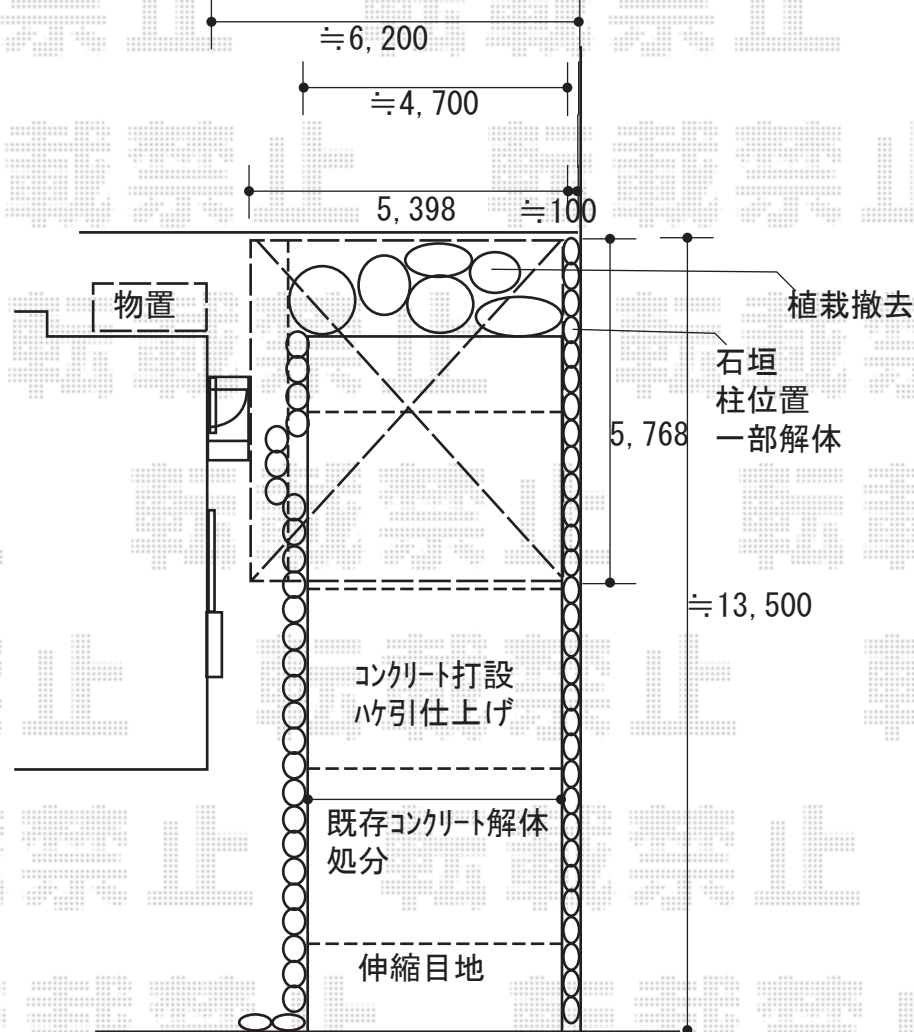

カーポート・物置 施工概略図

YKK AP エフルージュ ツイン 積雪~20cm対応

幅= 5,398mm

奥行= 5,768mm

色： プラチナステン

屋根材： 熱線遮断ポリカーボネート(クリアマット)

柱仕様： ハイルフ柱仕様 (有効高 約2,350mm) × 2/

ハイロング柱仕様 (有効高 約2,800mm) × 2

イナバ物置 シンプルー 一般型 1940×615×1303

間口= 1,940mm

奥行= 615mm

高さ= 1,303mm

色： ティンバーブラウン

屋根タイプ： 標準型

耐荷重タイプ： 一般型

棚タイプ： 全面棚タイプ