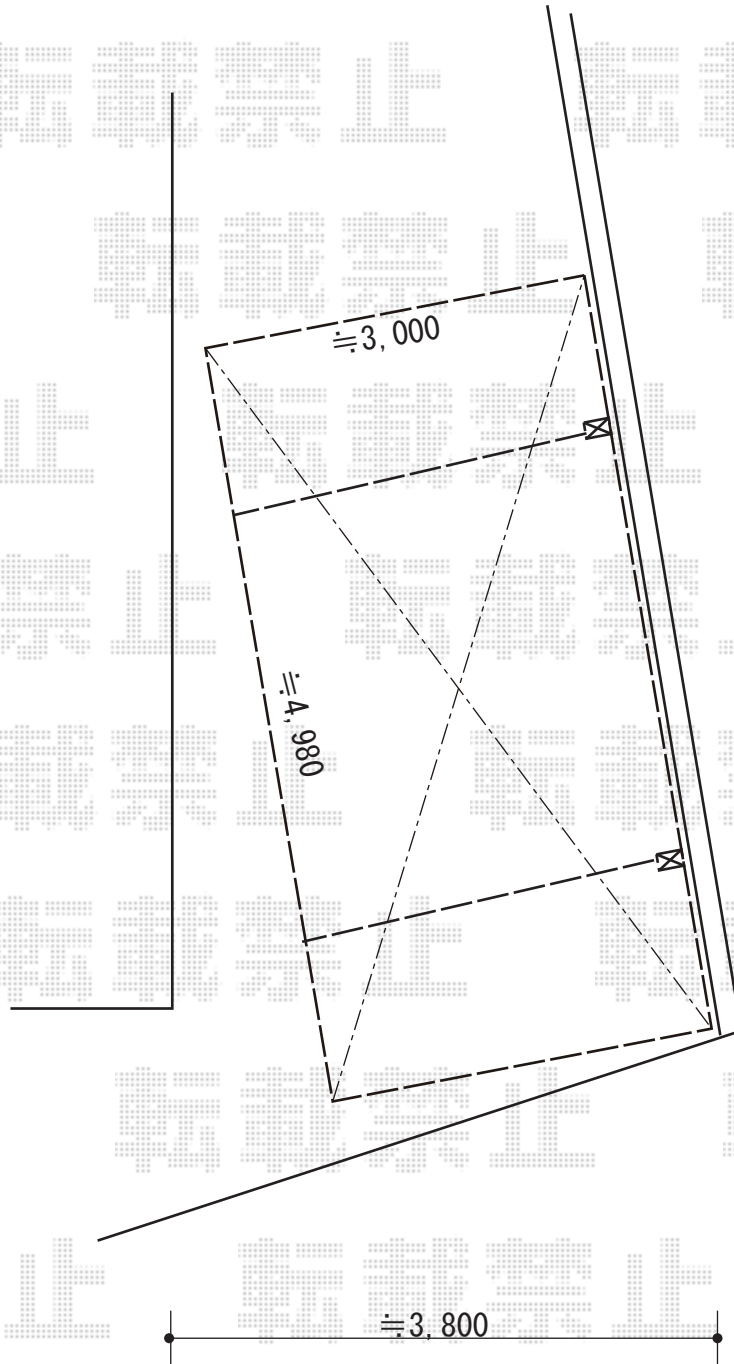

カーポート 施工概略図

LIXIL ネスカR (ラウンドスタイル) 積雪~20cm対応
幅= 2,701mm
奥行= 4,980mm
色 : オータムブラウン
屋根材 : ポリカーボネート (色 : クリアブラウン)
柱仕様 : ロング柱25仕様 (有効高 約2,500mm)

LIXIL ネスカR 着脱式サポート ロング柱 (H25) 用 2本入×1セット
色 : オータムブラウン

2019-4-593079