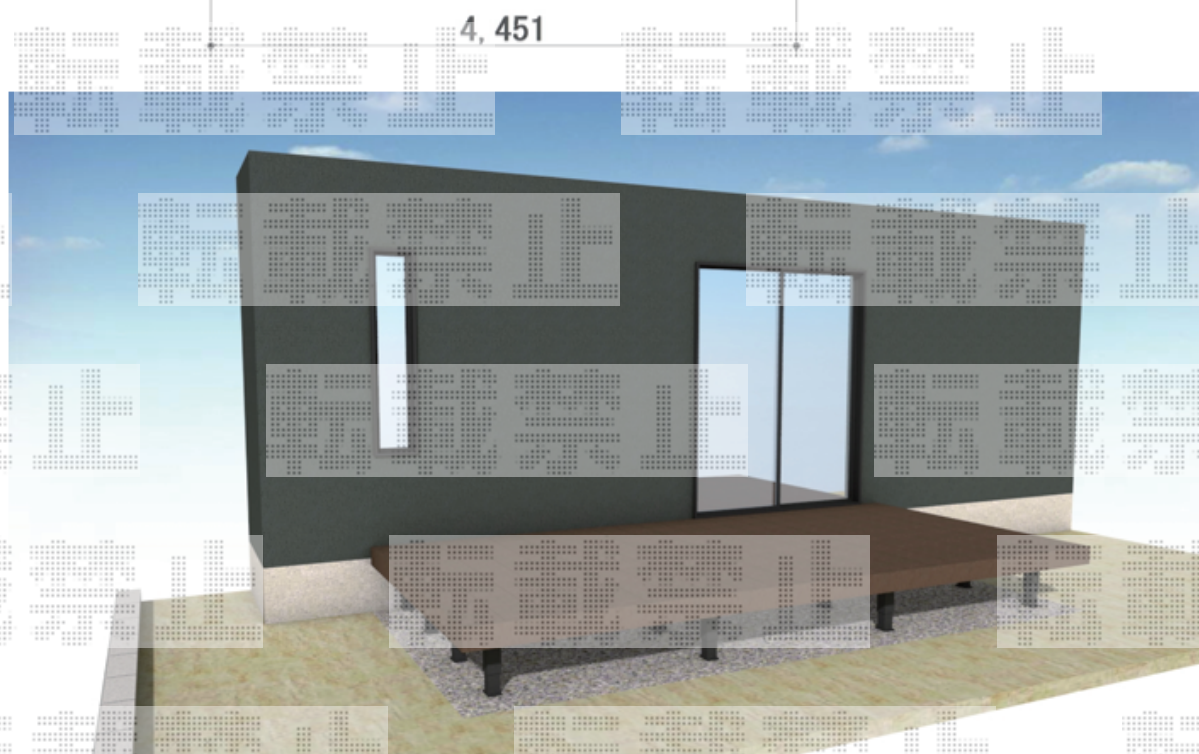

# ウッドデッキ 施工概略図

YKK AP リウッドデッキ 200

間口= 2.5間(4,451mm)

出幅= 7尺(2,120mm)

色：【未定】

床板：縦貼り

幕板：標準幕板

束柱：Tタイプ(400~550mm) (色：【未定】)