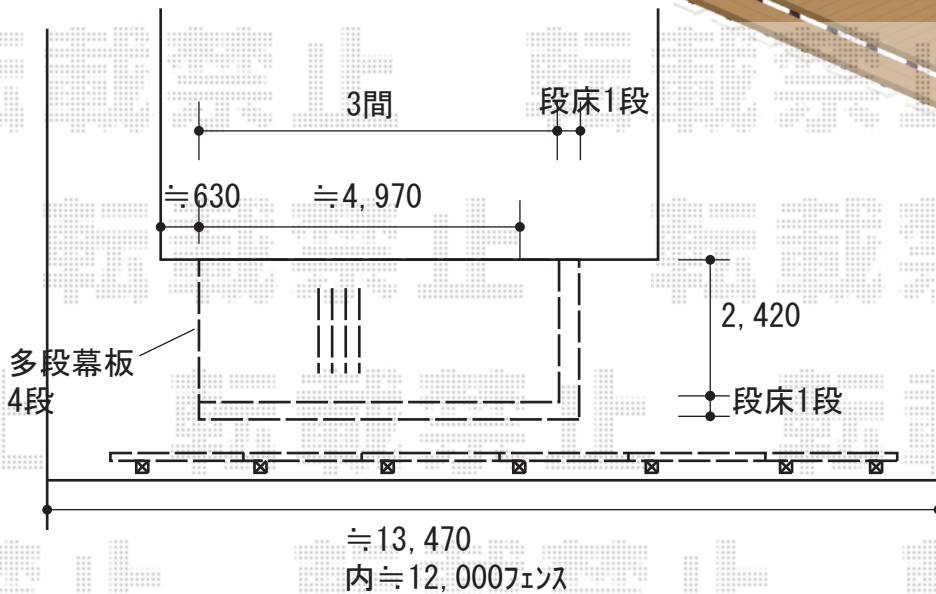

フェンス・ウッドデッキ 施工概略図

Value Select ミエーネフェンス 目隠しルーバータイプ 2段支柱 自立建て用 (パネル2段)
 本体1枚 (W×H) = T100/上段 (1,975mm×920mm) × 6枚
 本体1枚 (W×H) = T100/下段 (1,975mm×920mm) × 6枚
 2段支柱 (独立専用) : T190 (1,922.5mm) × 7本
 端部キャップ : 2セット
 色 : サントホワイト

YKK AP リウッドデッキ 200
 間口 = 3.0間 (5,451mm)
 出幅 = 8尺 (2,420mm)
 色 : 【未定】
 床板 : 縦貼り
 幕板 : 標準幕板
 束柱 : Sタイプ (550mm) (色 : 【未定】)

YKK AP リウッドデッキ200 段床セット
 正面・片側面タイプ (1段)
 間口サイズ : 3.0間用
 出幅サイズ : 8尺用
 追加束柱 : Sタイプ (6本入り) × 1セット
 色 : 【未定】 (束柱色 : 【未定】)

YKK AP リウッドデッキ200 床下囲い (3段)
 ※段床束柱部分床下囲いあり
 幕板 : 24-2×3セット
 幕板 : 27-2×3セット
 床下囲いベース材 : 5セット
 コーナーキャップ : 6セット
 幕板直線連結カバー : 3セット
 木栓 : 6セット
 色 : 【未定】 (束柱色 : 【未定】)

床下囲いイメージ

段床イメージ

※段床にも床下囲いを設置致します

2019-4-593135