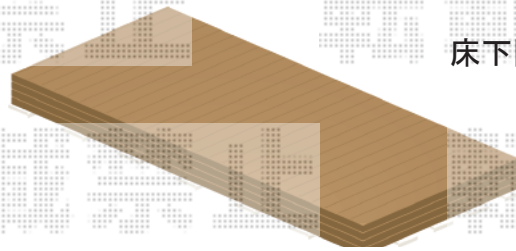

フェンス・ウッドデッキ 施工概略図

Value Select ミエーネフェンス 目隠しルーバータイプ 2段支柱 自立建て用 (パネル2段)
本体1枚 (W×H) = T100/上段 (1,975mm×920mm) × 6枚
本体1枚 (W×H) = T100/下段 (1,975mm×920mm) × 6枚
2段支柱 (独立専用) : T190 (1,922.5mm) × 7本
端部キャップ : 2セット
色 : サントホワイト

YKK AP リウッドデッキ 200
間口 = 3.0間 (5,451mm)
出幅 = 8尺 (2,420mm)
色 : 【未定】
床板 : 縦貼り
幕板 : 標準幕板
束柱 : Sタイプ (550mm) (色 : 【未定】)

YKK AP リウッドデッキ200 段床セット
正面・片側面タイプ (1段)
間口サイズ : 3.0間用
出幅サイズ : 8尺用
追加束柱 : Sタイプ (6本入り) × 1セット
色 : 【未定】 (束柱色 : 【未定】)

YKK AP リウッドデッキ200 床下囲い (3段)
※段床束柱部分床下囲いあり
幕板 : 24-2×3セット
幕板 : 27-2×3セット
床下囲いベース材 : 5セット
コーナーキャップ : 6セット
幕板直線連結カバー : 3セット
木栓 : 6セット
色 : 【未定】 (束柱色 : 【未定】)

床下囲いイメージ