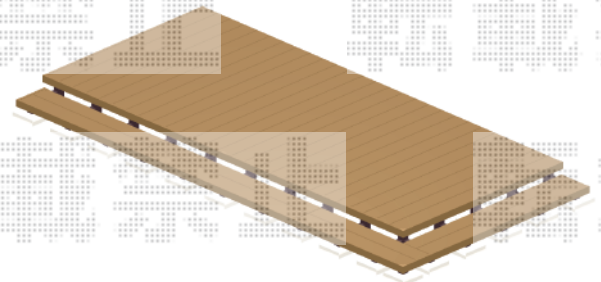

フェンス・ウッドデッキ 施工概略図

Value Select ミエーネフェンス 目隠しルーバータイプ 2段支柱 自立建て用 (パネル2段)
 本体1枚 (W×H) = T100/上段 (1,975mm×920mm) × 6枚
 本体1枚 (W×H) = T100/下段 (1,975mm×920mm) × 6枚
 2段支柱 (独立専用) : T190 (1,922.5mm) × 7本
 端部キャップ : 2セット
 色 : サントホワイト

YKK AP リウッドデッキ 200
 間口 = 3.0間 (5,451mm)
 出幅 = 8尺 (2,420mm)
 色 : 【未定】
 床板 : 縦貼り
 幕板 : 標準幕板
 束柱 : Sタイプ (550mm) (色 : 【未定】)

YKK AP リウッドデッキ200 段床セット
 正面・片側面タイプ (1段)
 間口サイズ : 3.0間用
 出幅サイズ : 8尺用
 追加束柱 : Sタイプ (6本入り) × 1セット
 色 : 【未定】 (束柱色 : 【未定】)

YKK AP リウッドデッキ200 床下囲い (3段)
 ※段床束柱部分床下囲いあり
 幕板 : 24-2×3セット
 幕板 : 27-2×3セット
 床下囲いベース材 : 5セット
 コーナーキャップ : 6セット
 幕板直線連結カバー : 3セット
 木栓 : 6セット
 色 : 【未定】 (束柱色 : 【未定】)

床下囲いイメージ

段床イメージ

※段床にも床下囲いを設置致します

2019-4-593135