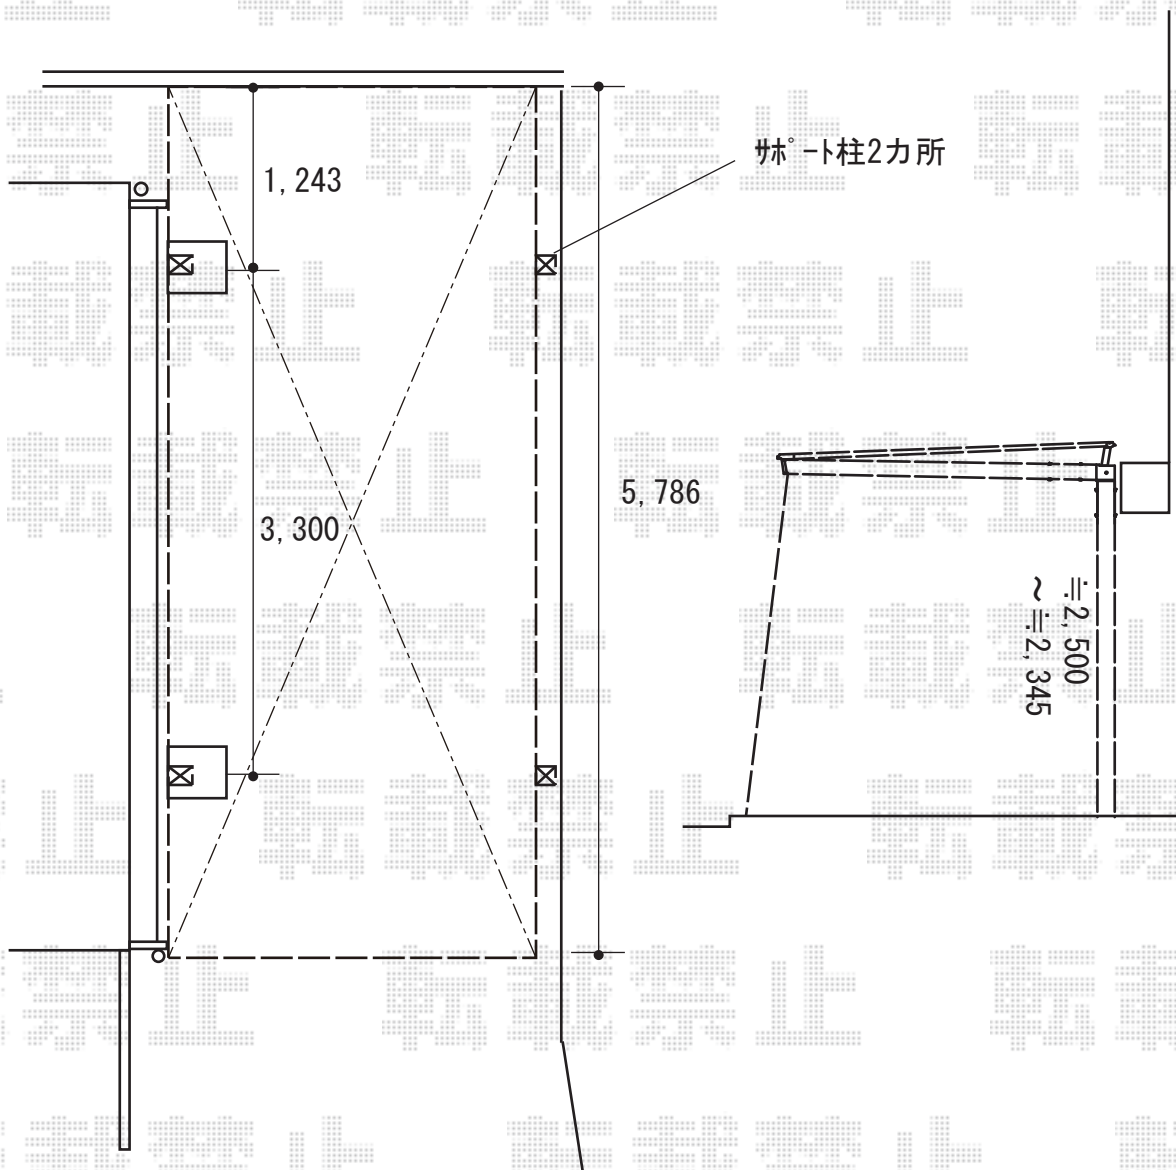

カーポート 施工概略図

三協アルミ ニューマイリッシュ 逆勾配 前下がり 積雪~20cm対応
幅= 2,537mm
奥行= 5,786mm
色： トラッドパイン+アーバングレー
屋根材： 熱線遮断ポリカーボネート（かすみ調）
柱仕様： H25（有効高 約2,500mm）

三協アルミ ニューマイリッシュ サポートセット H25用 2本入り×1セット
色： アーバングレー

2019-4-593148

担当者

木挽