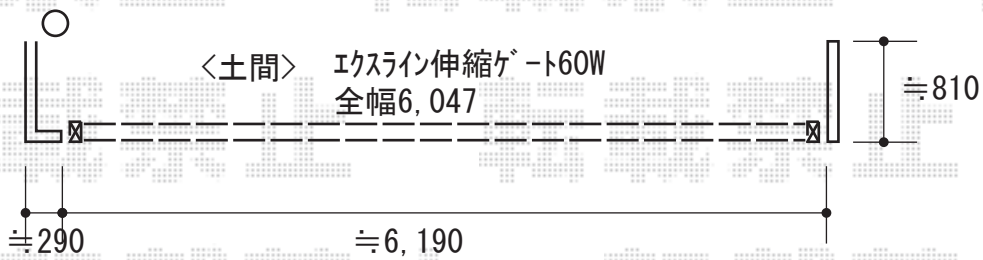

カーゲート 施工概略図

YKK AP <提案/仮>エクスライン伸縮ゲート1型 ノンレール 両開き 60W
開口幅= 5,897mm
全幅= 6,047mm
たたみ幅= 掛側517mm/受側487mm
高さ= 1,100mm
色： カームブラック
中間キャスター数： 2箇所

※柱横に隙間が生じる可能性があります
※詳細な設置位置は、施工時再度お打合せくださいませ

2019-4-593171

担当者

山崎