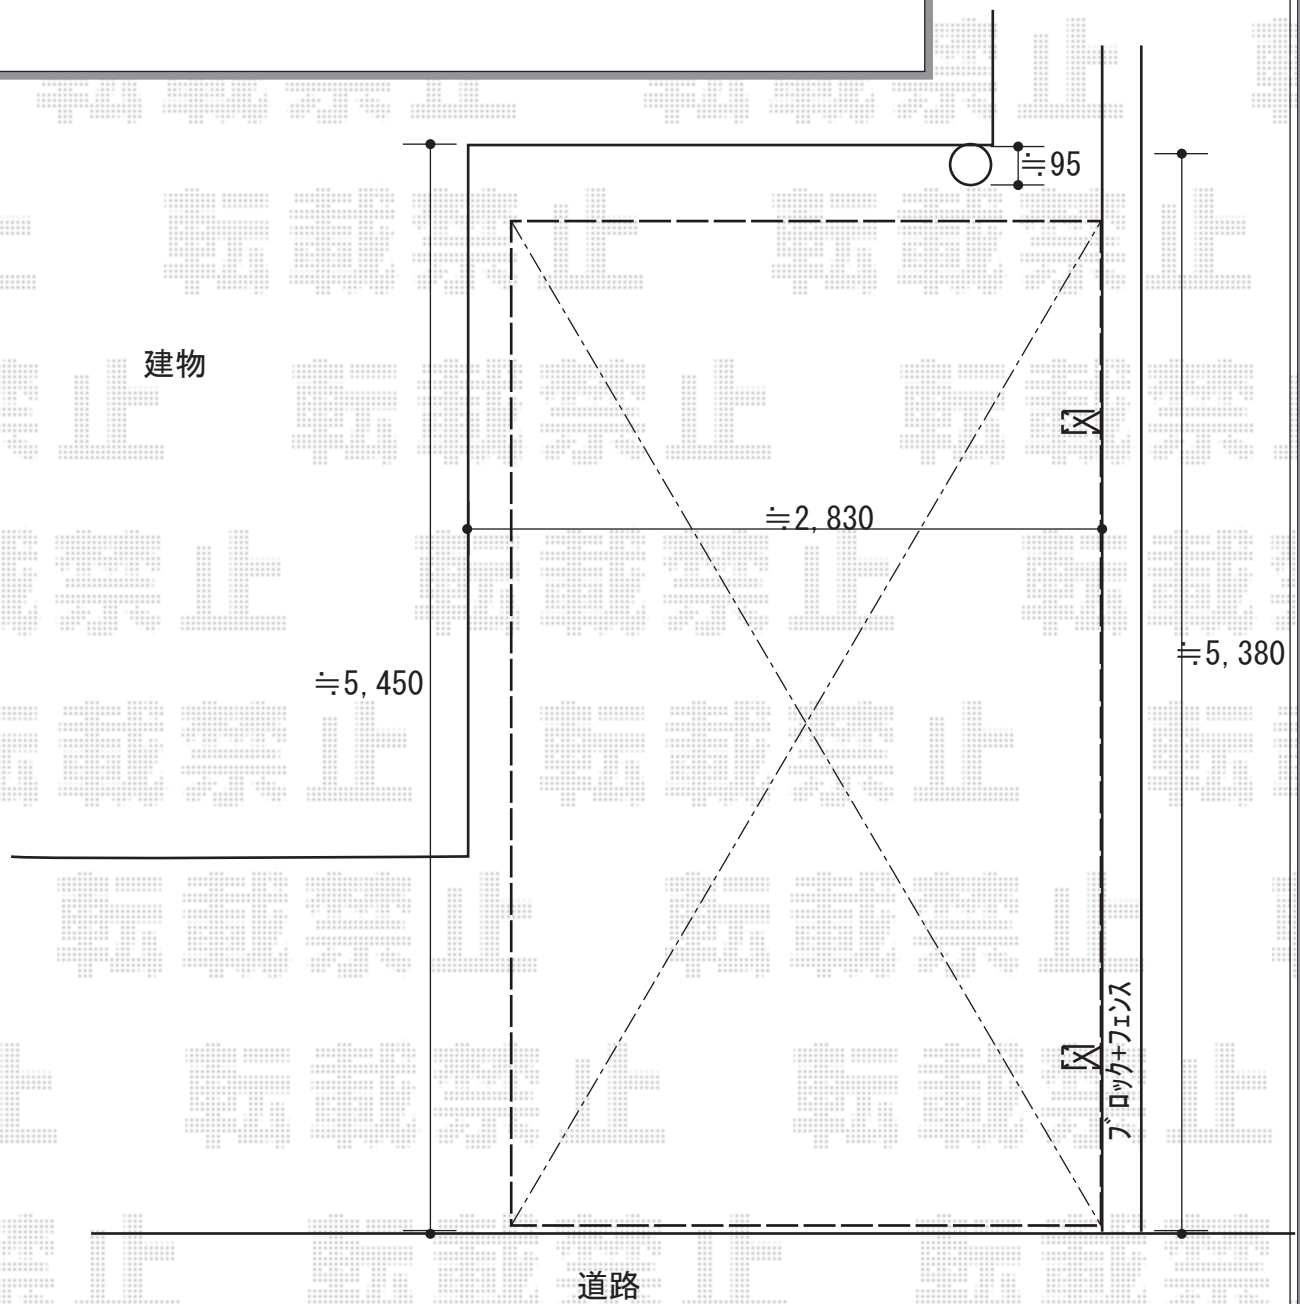

カーポート 施工概略図

YKK AP レイナポートグラン 積雪~20cm対応
幅= 2,700mm
奥行= 5,052mm
色 : プラチナステン
屋根材 : 熱線遮断ポリカーボネート(クリアマット)
柱仕様 : ハイーフ柱仕様 (有効高 約2,350mm)

2019-4-593237

担当者

新西