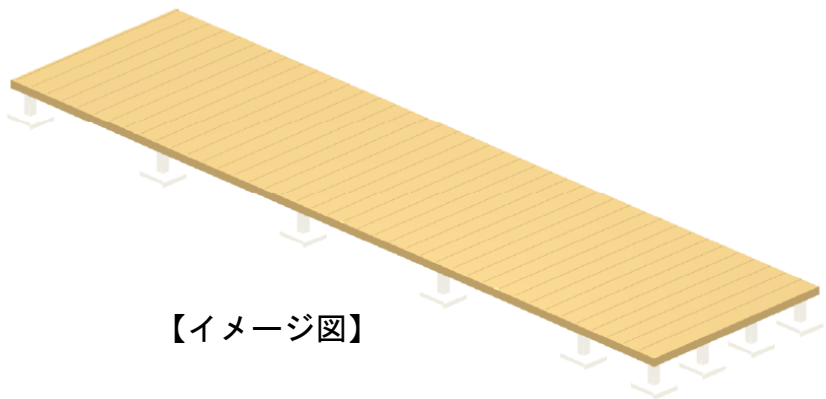

ウッドデッキ 施工概略図

YKK AP リウッドデッキ 200
 間口= 8,251mm
 出幅= 7尺(2,120mm)
 色： ホワイトブラウン
 床板： 縦貼り
 幕板： 標準幕板
 束柱： Tタイプ(400~550mm) (色： プラチナステン)
 追加部材： 奥行切詰加工用部材一式

【イメージ図】

2019-4-593259

担当者

木附