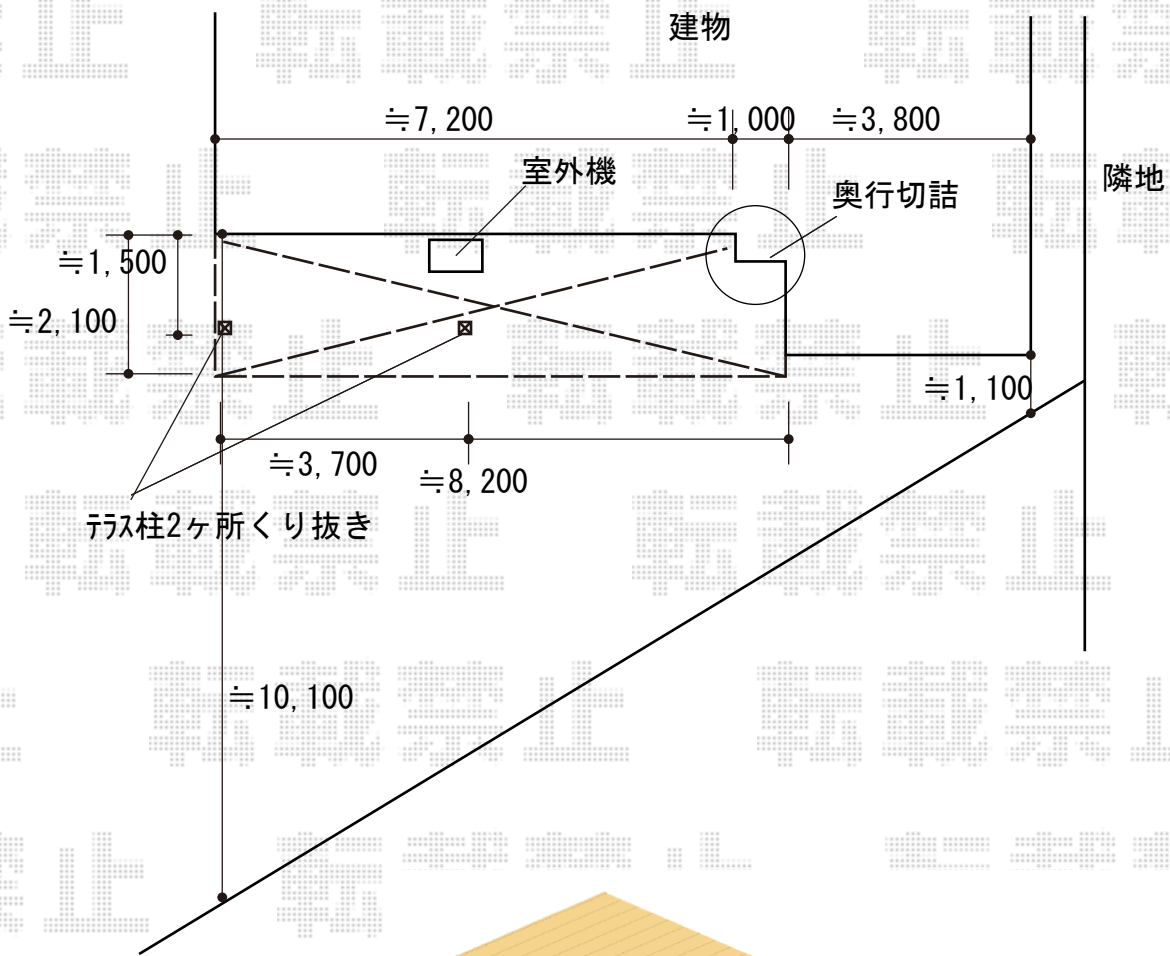

ウッドデッキ 施工概略図

YKK AP リウッドデッキ 200
 間口= 8,251mm
 出幅= 7尺(2,120mm)
 色： ホワイトブラウン
 床板： 縦貼り
 幕板： 標準幕板
 束柱： Tタイプ(400~550mm) (色： プラチナステン)
 追加部材： 奥行切詰加工用部材一式

【イメージ図】

2019-4-593259

担当者

木附