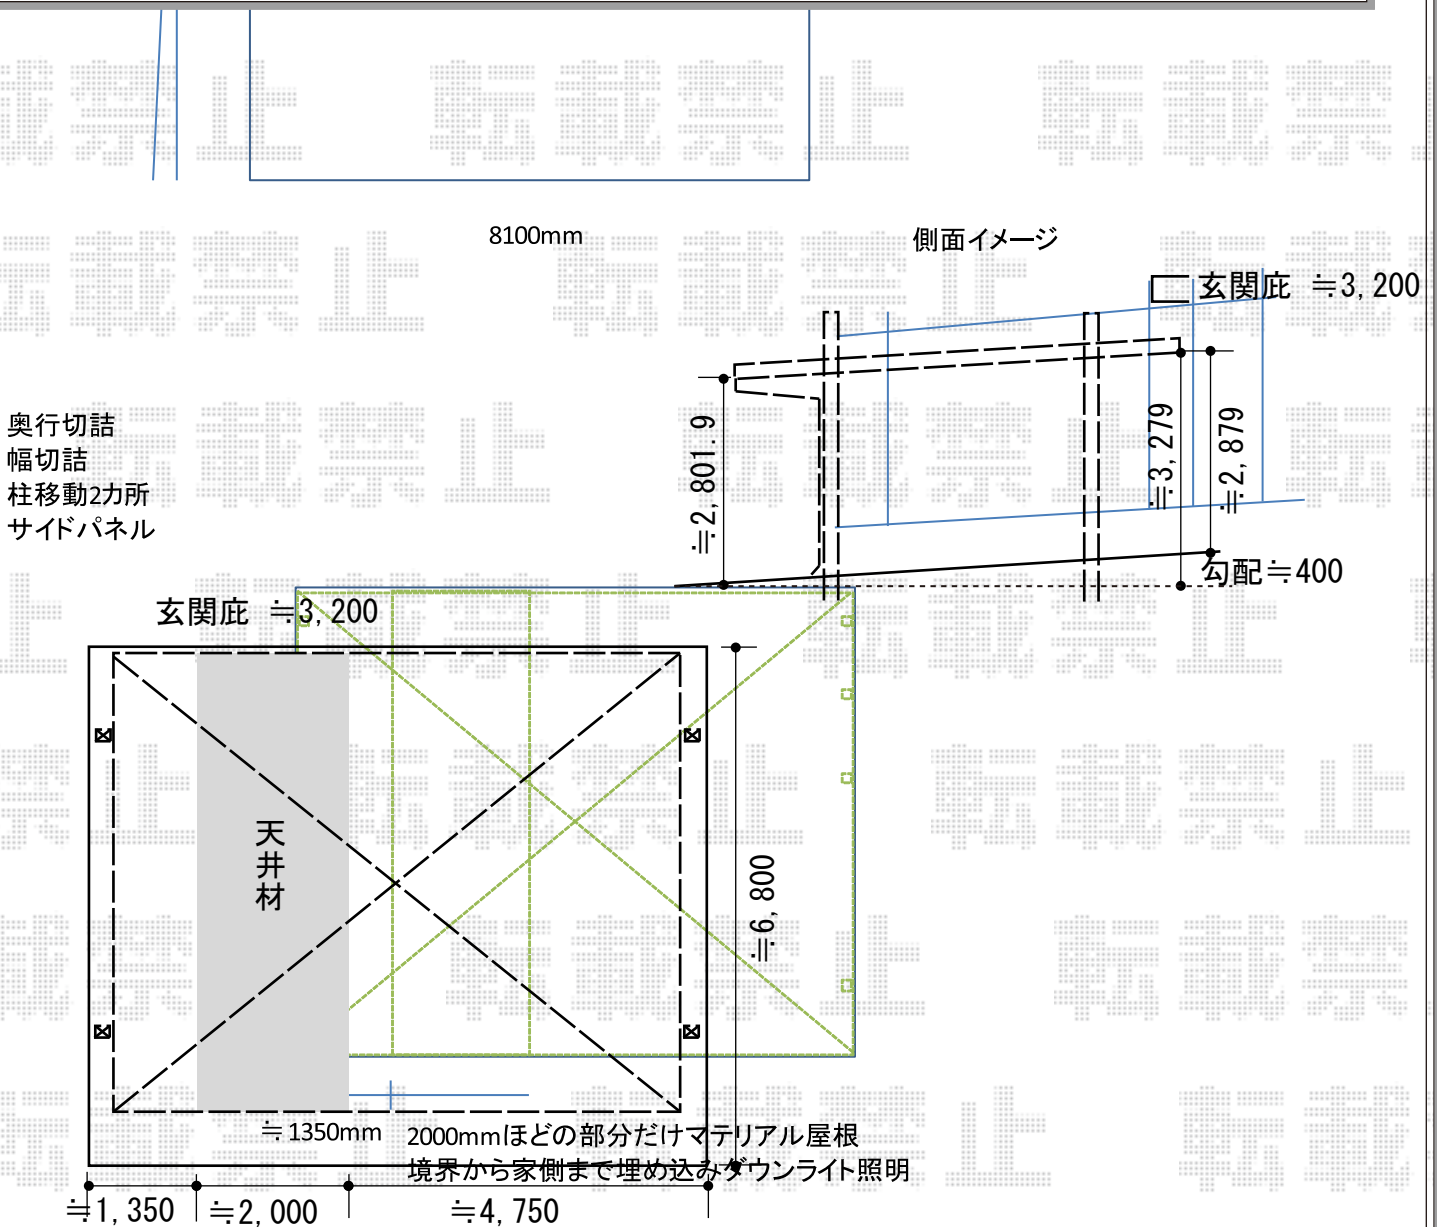

カーポート 施工概略図

LIXIL (TOEX) アーキフィールド カールーフ 3台用 積雪~20cm対応 (連続張り4スパン)
 幅= 8,256mm 奥行= 5,999mm
 色 : 本体・アーチ・柱/ナチュラルシルバー 天井/クリエモカ
 屋根材 : ポリカーボネート (クリアマット・すりガラス調)
 柱仕様 : ロング柱28仕様 (有効高 約2,800mm)

LIXIL (TOEX) (3灯の場合) アーキフィールド オプション
 ダウンライト : DL-G1型× 3セット (色 : シャイングレー)
 渡り配線ケーブル : 2セット
 ダウンライト用部品セット : 1セット
 柱用配線カバー : 1セット (色 : ナチュラルシルバー)
 12V地中配線用電源ケーブル : 両側防水コネクタ/20m× 1セット
 12V地中配線電源ケーブル : Y端子+防水コネクタ/20m× 1セット
 トランス電源ユニット : 35W・屋外用× 1セット
 汎用型材 (フラットバー) : 2枚入り/L5,500×50×1.5mm× 1セット (色 : ナチュラルシルバー)