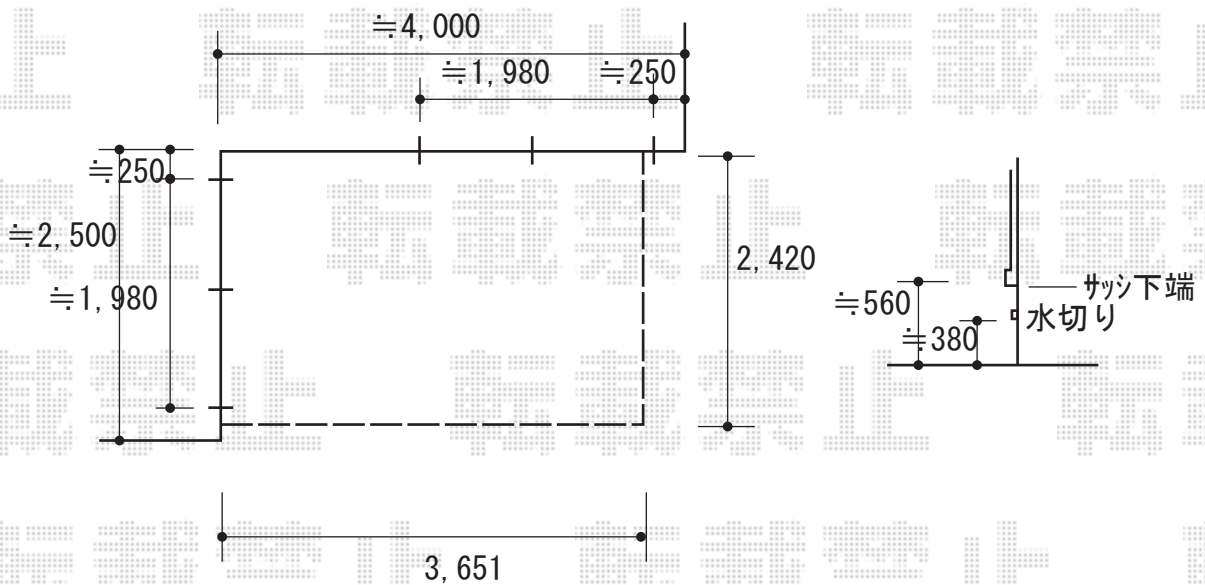

ウッドデッキ 施工概略図

YKK AP リウッドデッキ 200
間口= 2.0間(3,651mm)
出幅= 8尺(2,420mm)
色： ナチュラルブラウン
床板： 縦貼り
幕板： 正面・外観右 二面施工
束柱： Sタイプ(550mm) (色：カームブラック)

※イメージ図

2019-4-593281

担当者

山崎