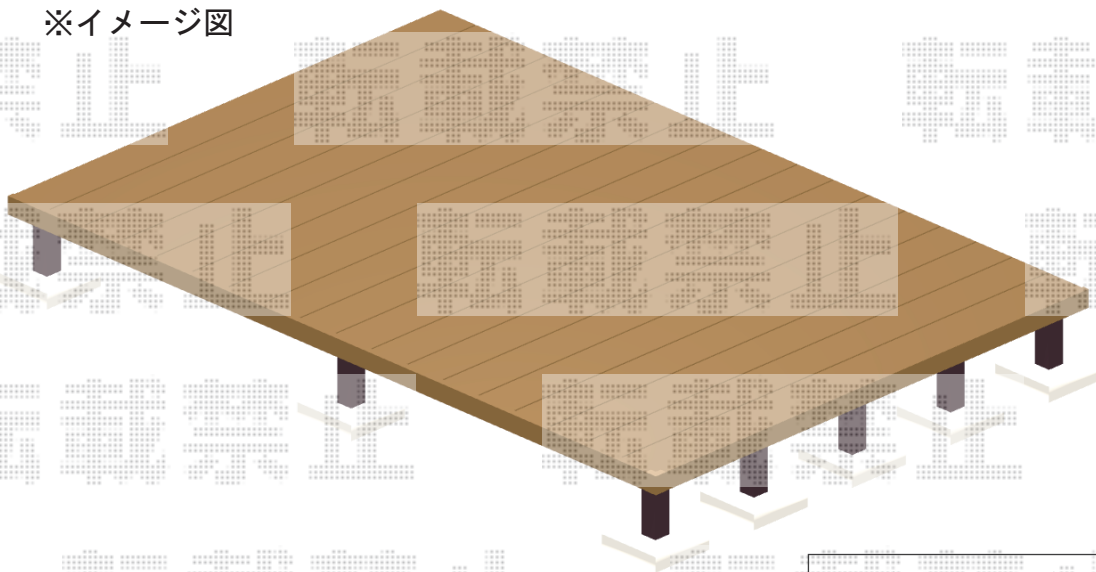

ウッドデッキ 施工概略図

YKK AP リウッドデッキ 200
間口= 2.0間(3,651mm)
出幅= 8尺(2,420mm)
色： ナチュラルブラウン
床板： 縦貼り
幕板： 正面・外観右 二面施工
束柱： Sタイプ(550mm) (色：カームブラック)

※イメージ図

2019-4-593281

担当者

山崎