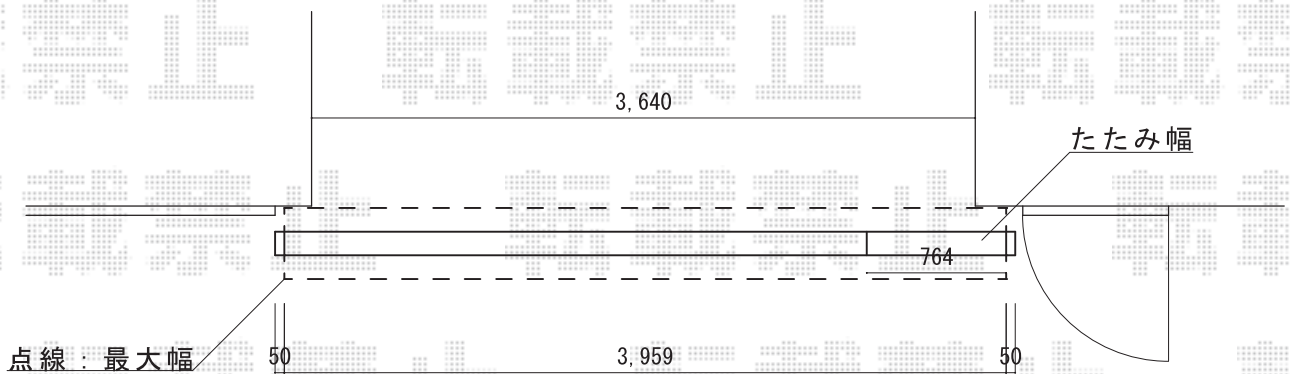

カーゲート 施工概略図

Value Select トリップゲート ペットガード型 ノンレール 片開き*40S
開口幅= 3,959mm
全幅= 4,059mm
たたみ幅= 764mm
高さ= 1,200mm
色： ダークブロンズ
キャスター数： 3箇所
落棒数： 2本

既存ゲート撤去あり

2019-4-593340

担当者

山崎