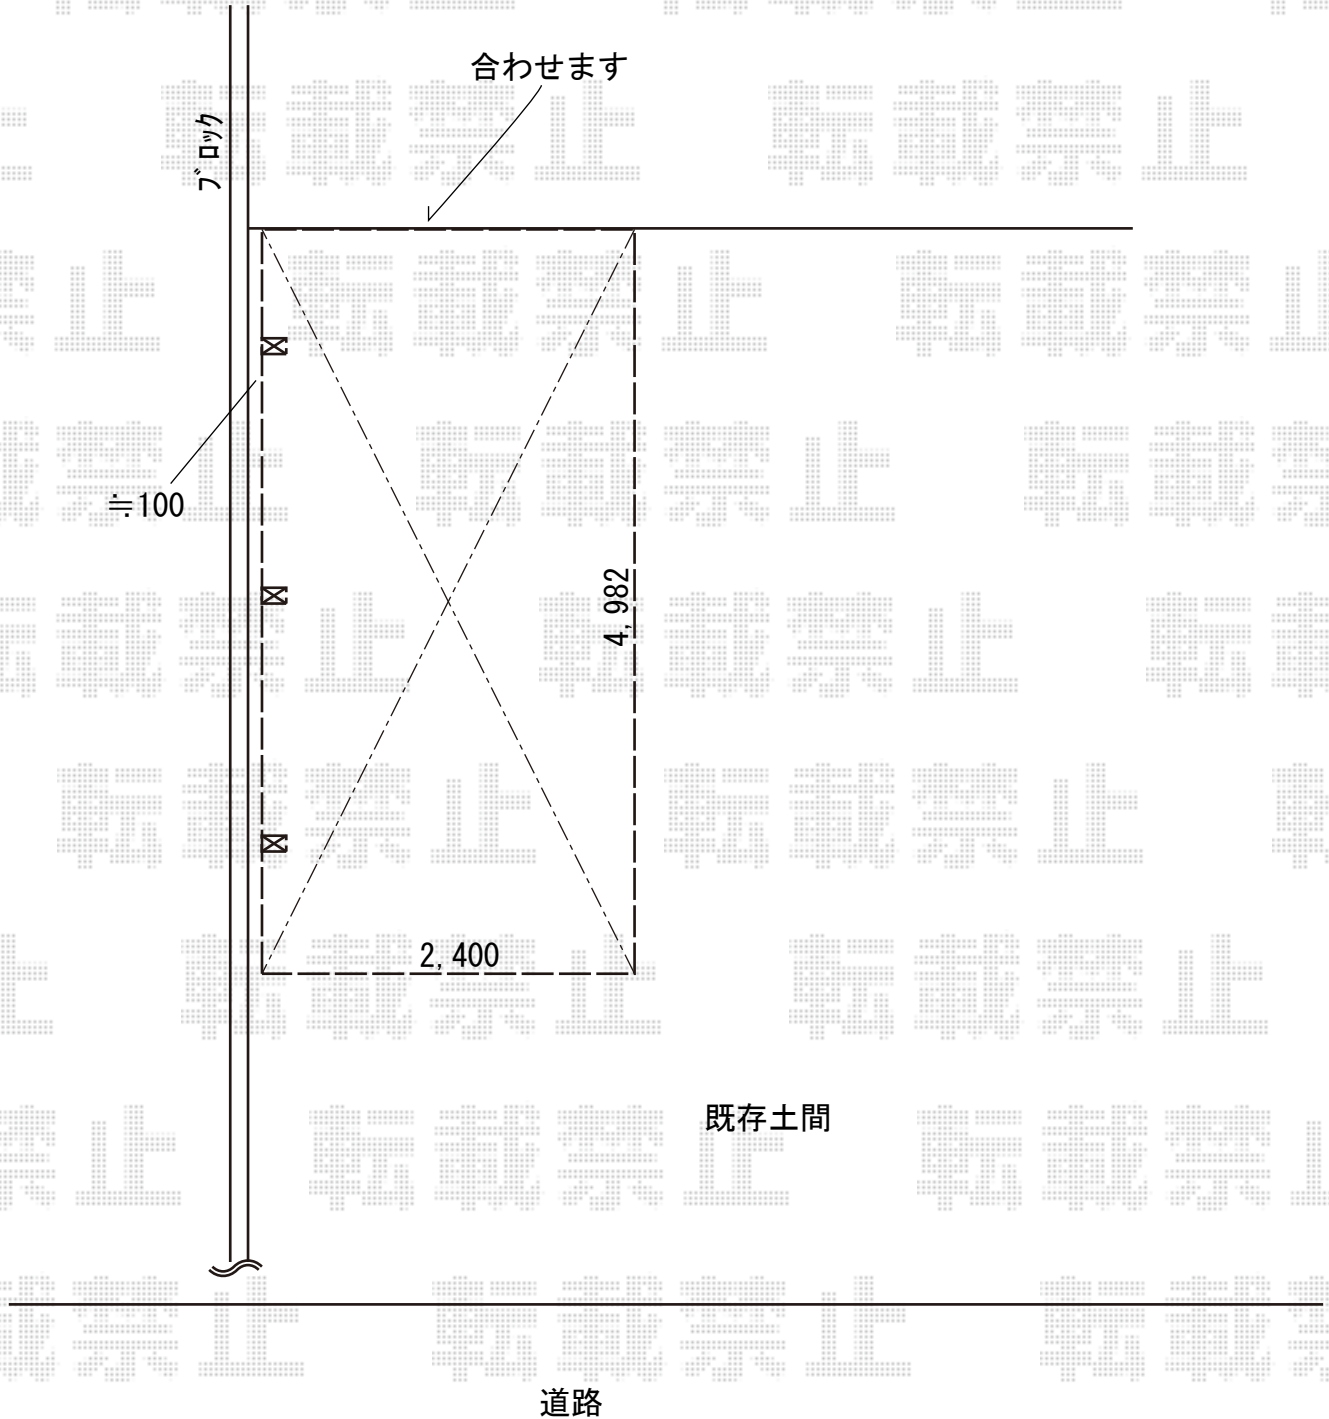

カーポート施工概略図

LIXIL(トステム) テールポートシグマIII 1500 積雪~50cm対応
幅= 2,400mm
奥行= 4,982mm
色: ナチュラルシルバー
屋根材: 熱線吸収アクアポリカーボネート (ライトブルー)
柱仕様: ロング柱23仕様 (有効高 約2,300mm)

2019-4-593358

担当者

木挽