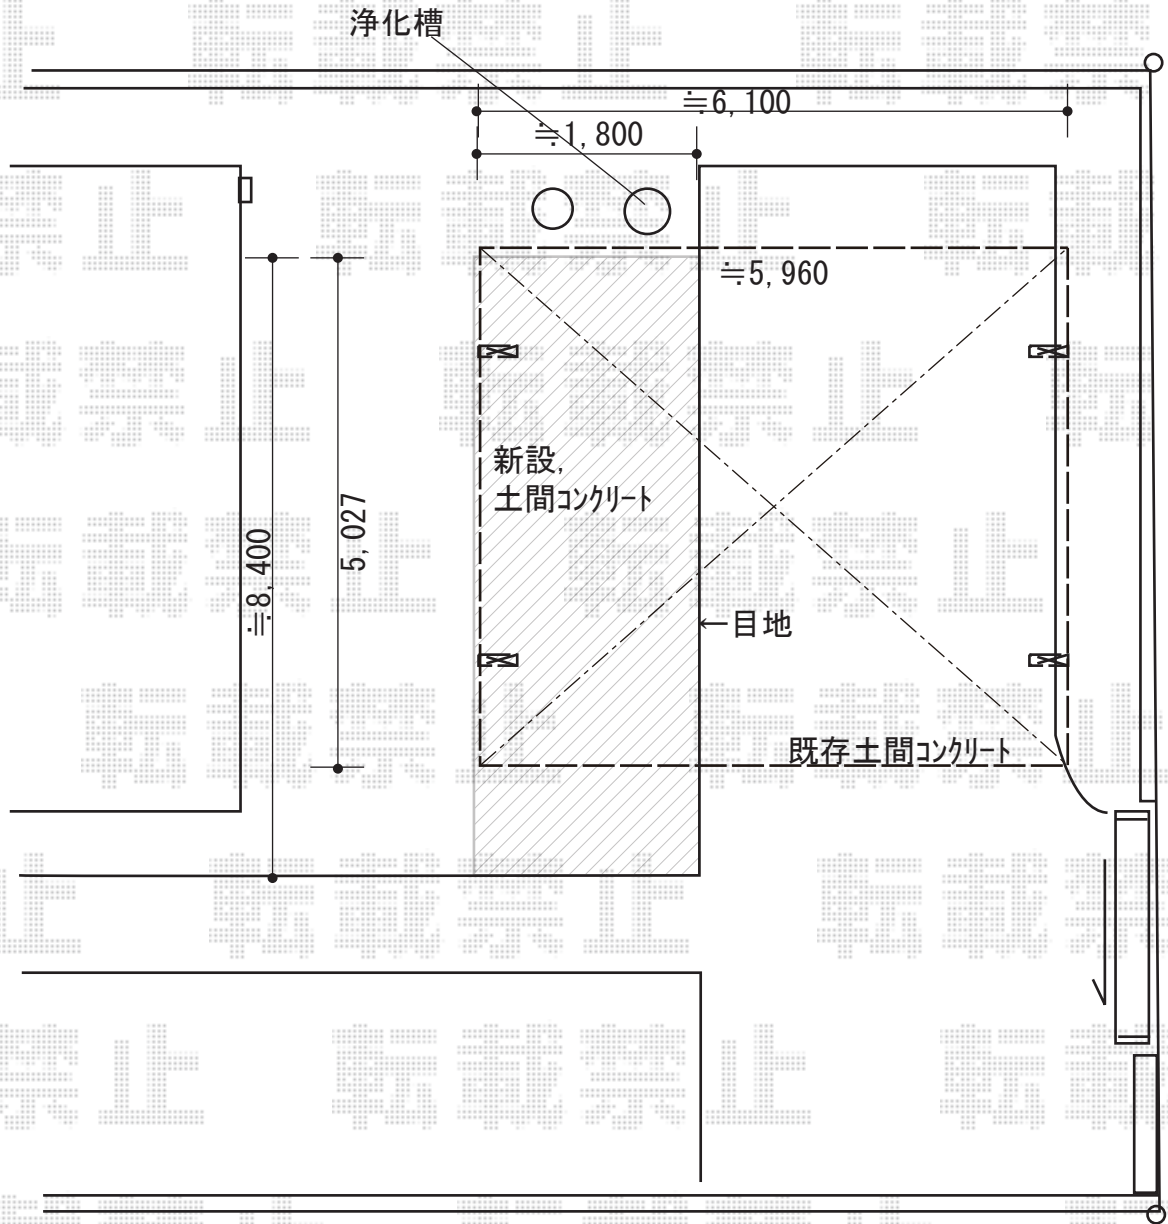

カーポート 施工概略図

三協アルミ カムフィエースZ 積雪30cm対応 ワイド
幅= 5,960mm
奥行= 5,027mm
色： ダークブロンズ
屋根材： ポリカーボネート（ブラウンスモーク）
柱仕様： ロング柱仕様（2,250mm）

2019-4-593387

担当者

村上（公）