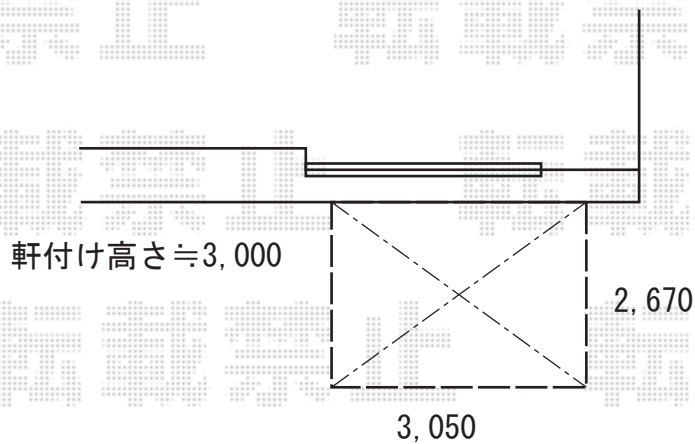

テラス屋根 施工概略図

YKK AP サザンテラス（パーゴラ仕様）テラスタイプ 単体 積雪～20cm対応
間口= メーター1.5間（柱芯々2,845mm 屋根幅3,050mm）
出幅= 9尺（2,670mm）
色： ショコラウォールナット
屋根材： ポリカーボネート（アースブルー）
柱仕様： ロング柱・柱奥行移動タイプ（柱2本）
施工方法： 上止め

YKK AP サザンテラス用天井カーテン
サイズ： メーター1.5間×9尺 × 1
操作用フック棒： L1200× 1
色： レール ブロンズ／生地： ホワイト