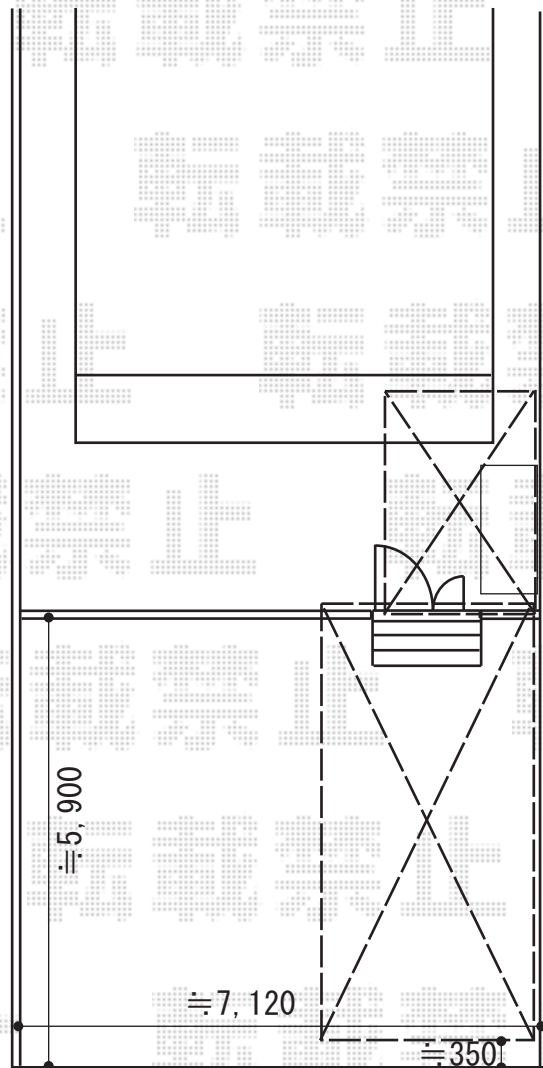

カーポート・サイクルポート 施工概略図

四国化成 スマートポートHG 片支持タイプ 積雪～30cm対応
幅= 2,791mm 奥行= 5,554mm 色： マロンブラウン+ステンカラー
屋根材： 熱線遮断ポリカーボネート（クリアマット）
柱仕様： 延高仕様（有効高 約2,490mm）

四国化成 スマートポートHG 補強支柱 取外式補強支柱 延高用 1本入り×2セット
数量： 2セット 色： ステンカラー

タカショー アートポート ミニ 積雪～20cm対応
幅= 2,100mm 奥行= 2,906mm 色： ナチュラルパイン
屋根材： クリアマットポリカ
柱仕様： ロング柱仕様（有効高 約2,500mm）

2019-4-593533

担当者

木挽