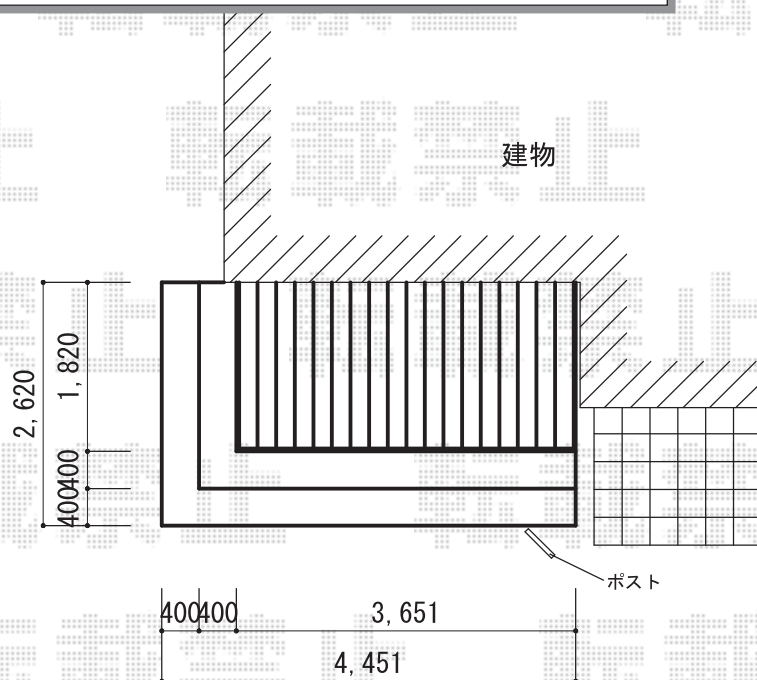

# ウッドデッキ 施工概略図

YKK AP リウッドデッキ 200  
間口= 2.0間(3,651mm)  
出幅= 6尺(1,820mm)  
色：ウォームグレイ  
床板：縦貼り  
束柱：Sタイプ(550mm) (色：プラチナステン)

YKK AP リウッドデッキ200 段床セット 正面・片側面2段仕様  
デッキ間口：2.0間用  
デッキ出幅：6尺用  
段床出幅：400mm×2段  
色：ウォームグレイ(束柱色：プラチナステン)  
追加部材：建物側側面 はね出し部幕板部材

・ウッドデッキの下に防草シートを敷く。

※イメージ図

2019-4-593602

担当者

木附