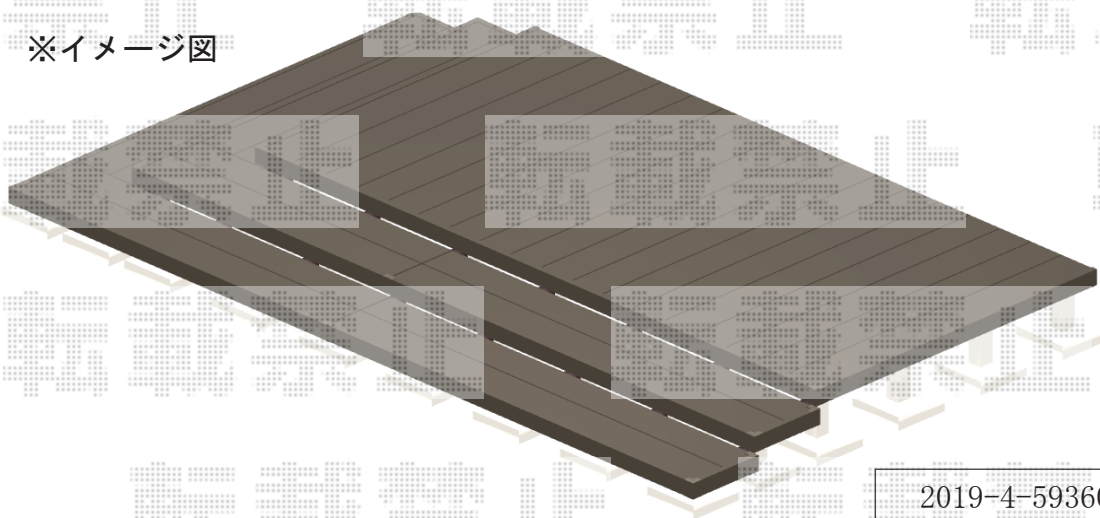

# ウッドデッキ 施工概略図

YKK AP リウッドデッキ 200  
間口= 2.0間(3,651mm)  
出幅= 6尺(1,820mm)  
色：ウォームグレイ  
床板：縦貼り  
束柱：Sタイプ(550mm) (色：プラチナステン)

YKK AP リウッドデッキ200 段床セット 正面・片側面2段仕様  
デッキ間口：2.0間用  
デッキ出幅：6尺用  
段床出幅：400mm×2段  
色：ウォームグレイ(束柱色：プラチナステン)  
追加部材：建物側側面 はね出し部幕板部材

・ウッドデッキの下に防草シートを敷く。

※イメージ図

2019-4-593602

担当者

木附