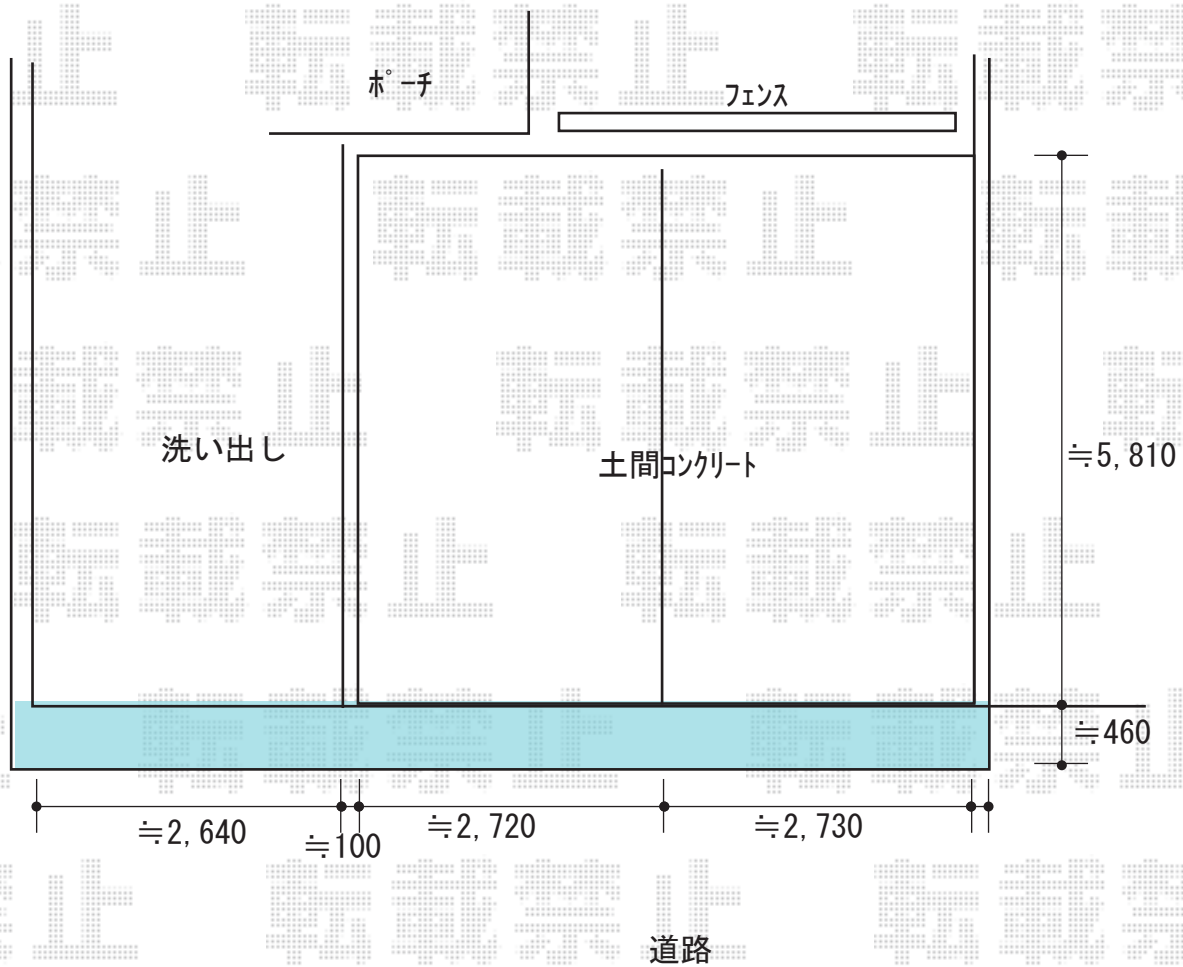

カーポート 施工概略図

LIXIL ネスカR (ラウンドスタイル) ワイド 積雪~20cm対応

幅= 5,442mm

奥行= 5,382mm

色: シャイングレー

屋根材: 熱線吸収ポリカーボネート (クリアマットS・すりガラス調)

柱仕様: ロング柱25仕様 (有効高 約2,500mm)

2019-4-593603