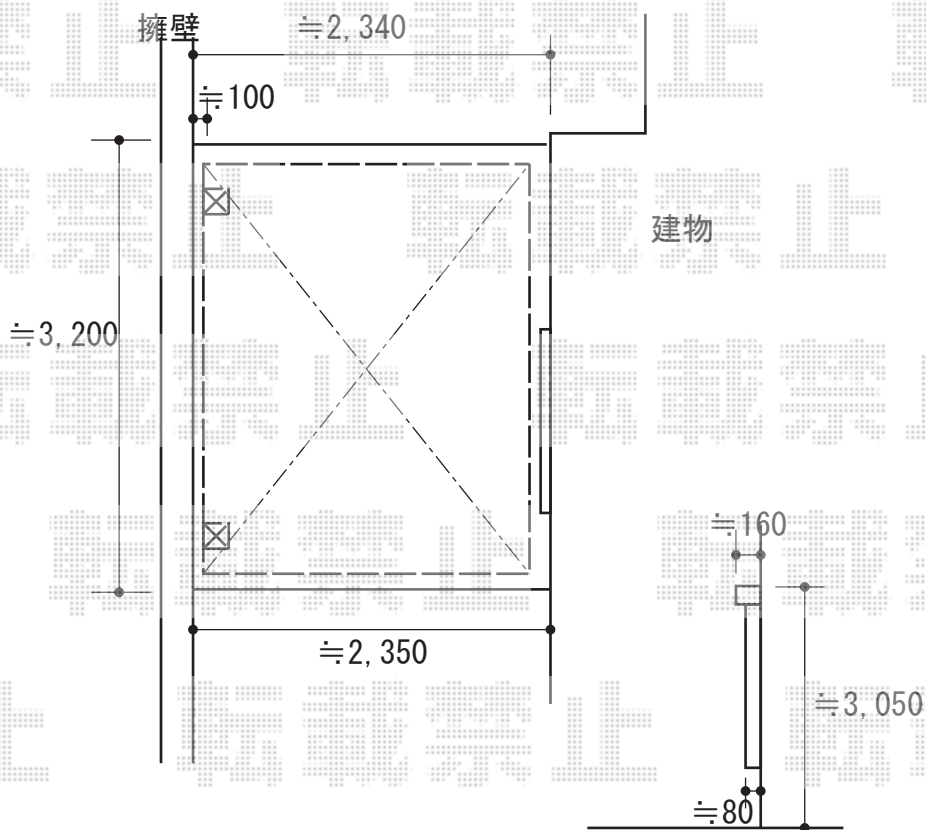

サイクルポート 施工概略図

YKK AP レイナポートグランミニ 積雪~20cm対応
幅= 2,100mm
奥行= 2,904mm (4台用)
色: プラチナステン
屋根材: ポリカーボネート (アースブルー)
柱仕様: 標準柱仕様 (有効高 約1,814mm)

YKK AP レイナポートグランミニ サイドパネル
奥行: 長さ29用
高さ: H836mm *1段
色: プラチナステン
パネル材: ポリカーボネート (アースブルー)
柱仕様: 標準柱仕様 *間柱無