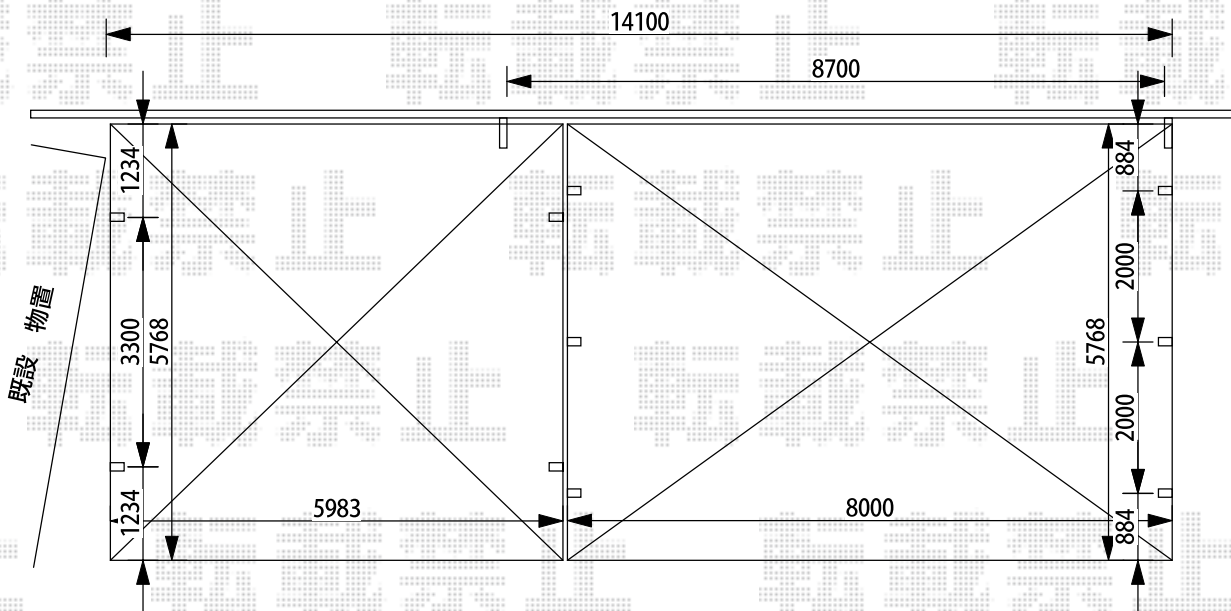

カーポート 施工概略図

YKK AP 【A】 レイナトリプルポートグラン 積雪～20cm対応
 幅= 8,000mm
 奥行= 5,768mm
 色： プラチナステン
 屋根材： 熱線遮断ポリカーボネート（アースブルーマット調）
 柱仕様： ハイルーフ柱仕様（有効高 約2,350mm）

YKK AP 【B】 レイナツインポートグラン 積雪～20cm対応
 幅= 5,983mm
 奥行= 5,768mm
 色： プラチナステン
 屋根材： 熱線遮断ポリカーボネート（アースブルーマット調）
 柱仕様： ハイルーフ柱仕様（有効高 約2,350mm）

※ 2台用と3台用は左右ご検討
 施工時要確認

2019-4-593745	担当者	木挽
---------------	-----	----