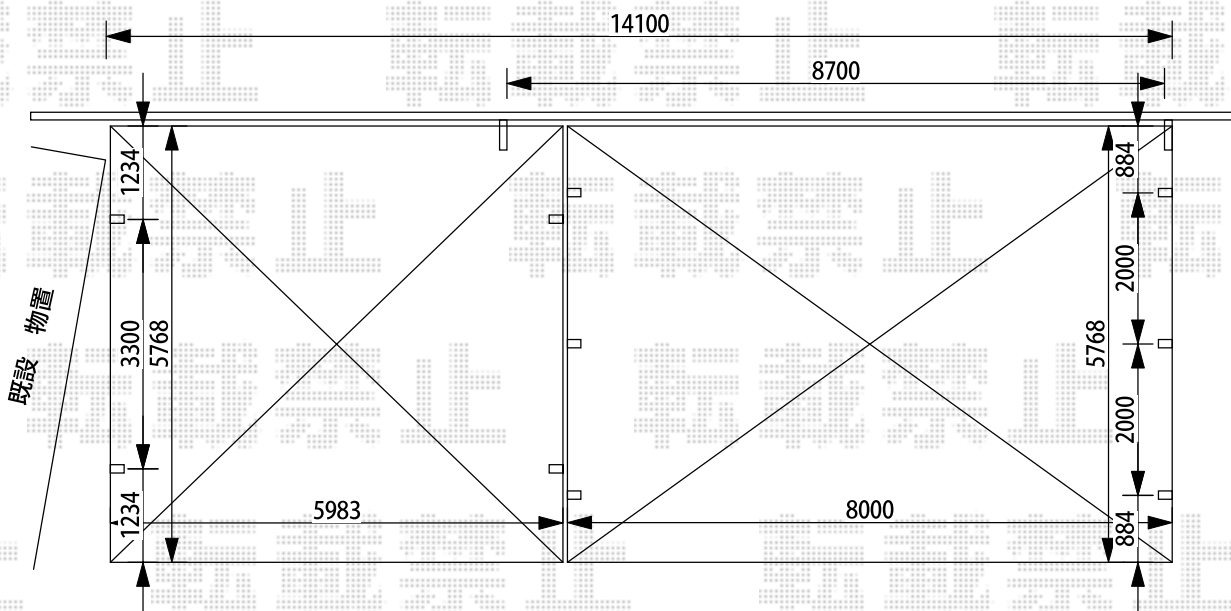

カーポート 施工概略図

YKK AP 【A】 レイナトリプルポートグラン 積雪～20cm対応
 幅= 8,000mm
 奥行= 5,768mm
 色： プラチナステン
 屋根材： 熱線遮断ポリカーボネート（アースブルーマット調）
 柱仕様： ハイルーフ柱仕様（有効高 約2,350mm）

YKK AP 【B】 レイナツインポートグラン 積雪～20cm対応
 幅= 5,983mm
 奥行= 5,768mm
 色： プラチナステン
 屋根材： 熱線遮断ポリカーボネート（アースブルーマット調）
 柱仕様： ハイルーフ柱仕様（有効高 約2,350mm）

※ 2台用と3台用は左右ご検討
 施工時要確認

2019-4-593745	担当者	木挽
---------------	-----	----