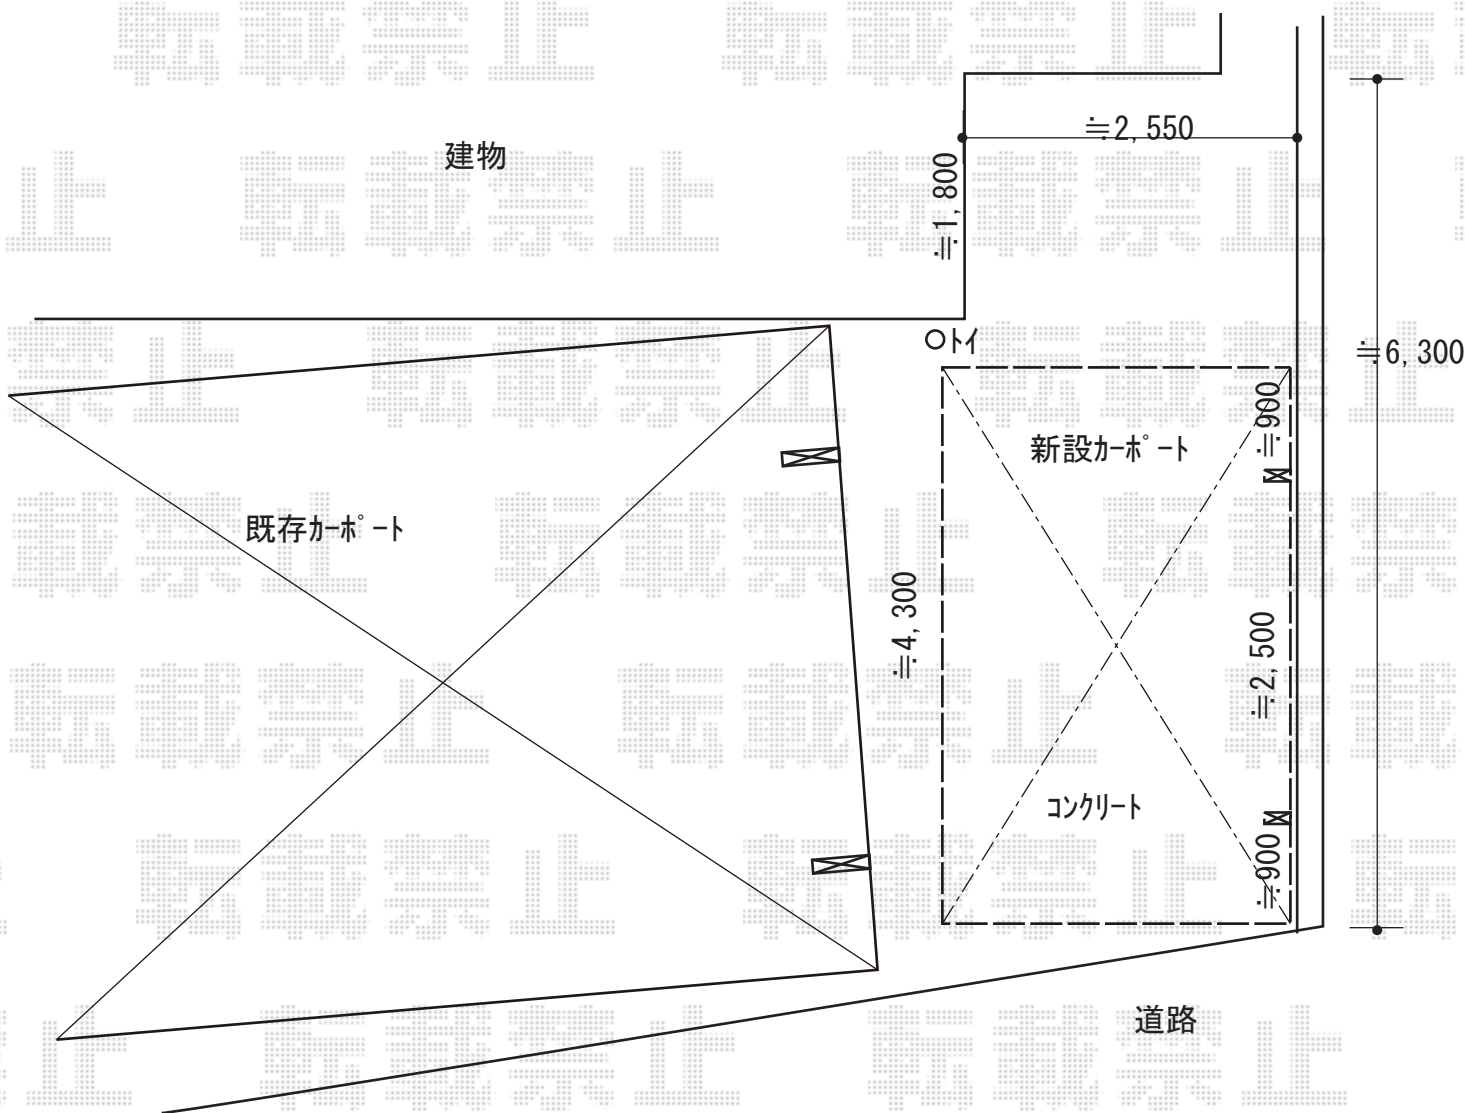

カーポート 施工概略図

YKK AP レイナポートグラン 積雪~20cm対応
 幅= 3,000mm
 奥行= 5,052mm
 色： プラチナステン
 屋根材： ポリカーボネート（アースブルー）
 柱仕様： ハイルフ柱仕様（有効高 約2,350mm）

YKK AP レイナポートグラン 着脱式サポート 標準・ハイルフ兼用 2本入り×1セット
 色： プラチナステン

2019-4-593752

担当者

新西