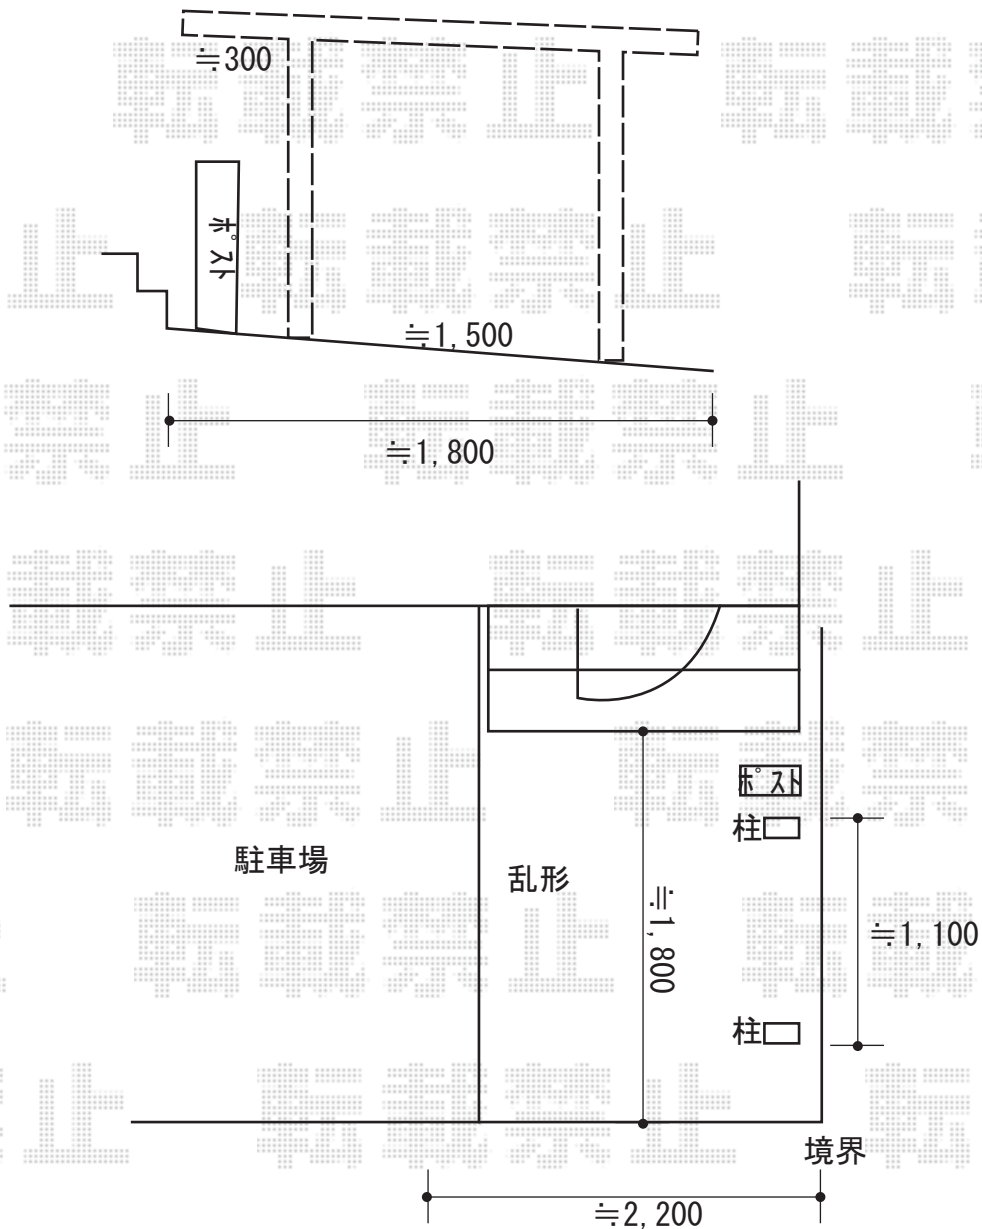

サイクルポート 施工概略図

LIXIL ネスカRミニ (ラウンドスタイル) 積雪~20cm対応
 幅= 1,801mm
 奥行= 2,156mm (3台~5台用)
 色 : シャイングレー
 屋根材 : ポリカーボネート (クリアブルー)
 柱仕様 : ロング柱28仕様 (有効高 約2,800mm)

2019-4-593796

担当者

木挽