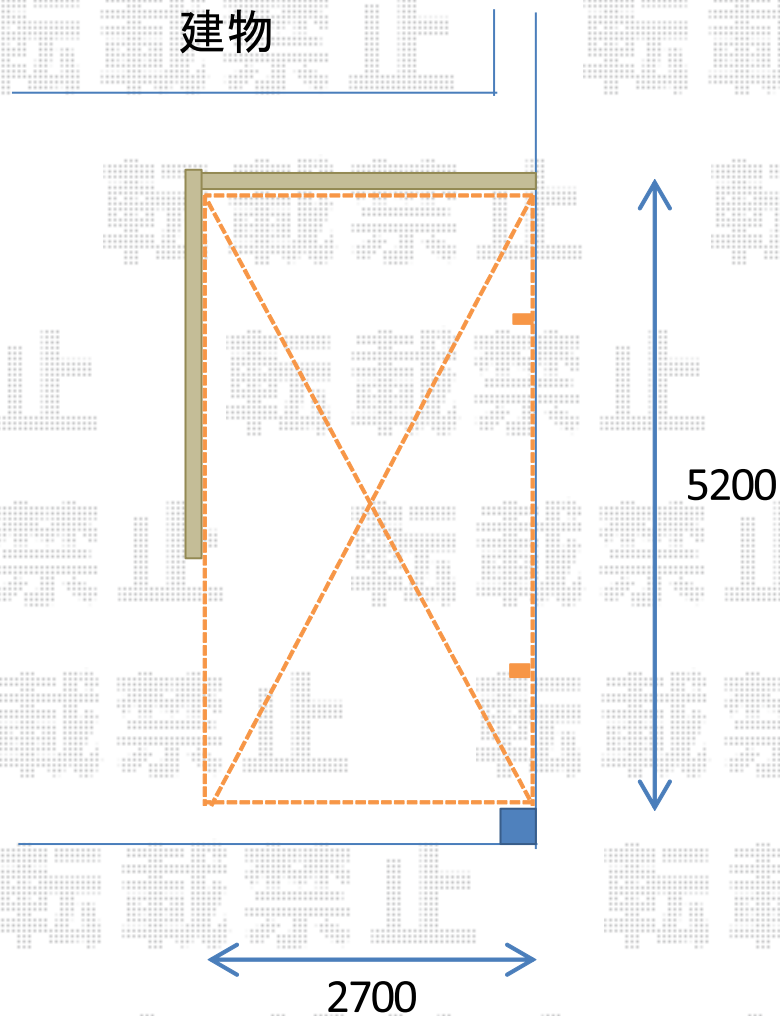

カーポート 施工概略図

YKK AP レイナポートグラン 積雪～20cm対応
幅= 2,700mm
奥行= 5,052mm
色： ピュアシルバー
屋根材： ポリカーボネート（アースブルー）
柱仕様： ハイルフ柱仕様（有効高 約2,350mm）

2019-4-593802

担当者

伊野