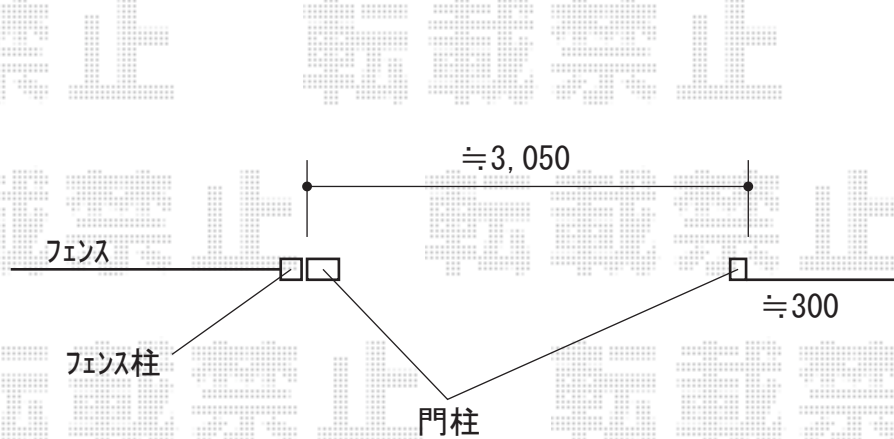

カーゲート 施工概略図

Value Select トリップゲート RA型 ノンレール 片開き*33S

開口幅= 3,190mm 全幅= 3,290mm

たたみ幅= 347mm 高さ= 1,182mm

色： ダークブロンズ

キャスター数： 2箇所 落棒数： 2本

吊元柱： 外観右

2019-4-593836