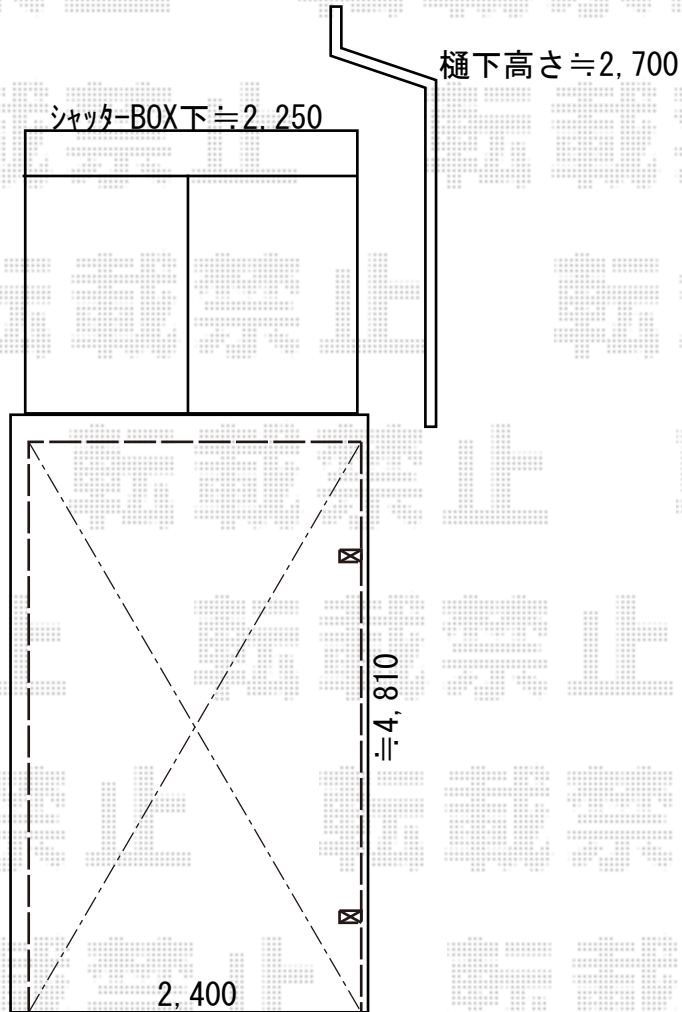

# カーポート 施工概略図

Value Select プレシオスポート 積雪～20cm対応  
幅= 2,400mm  
奥行= 5,052mm  
色： ノーブルステン  
屋根材： ポリカーボネート（ガラスマット）  
柱仕様： ハイルーフ柱仕様（有効高 約2,250mm）

Value Select プレシオスポート 水平式物干し 標準  
色： ノーブルステン  
入り数： 2本入り×1セット

2019-4-593890