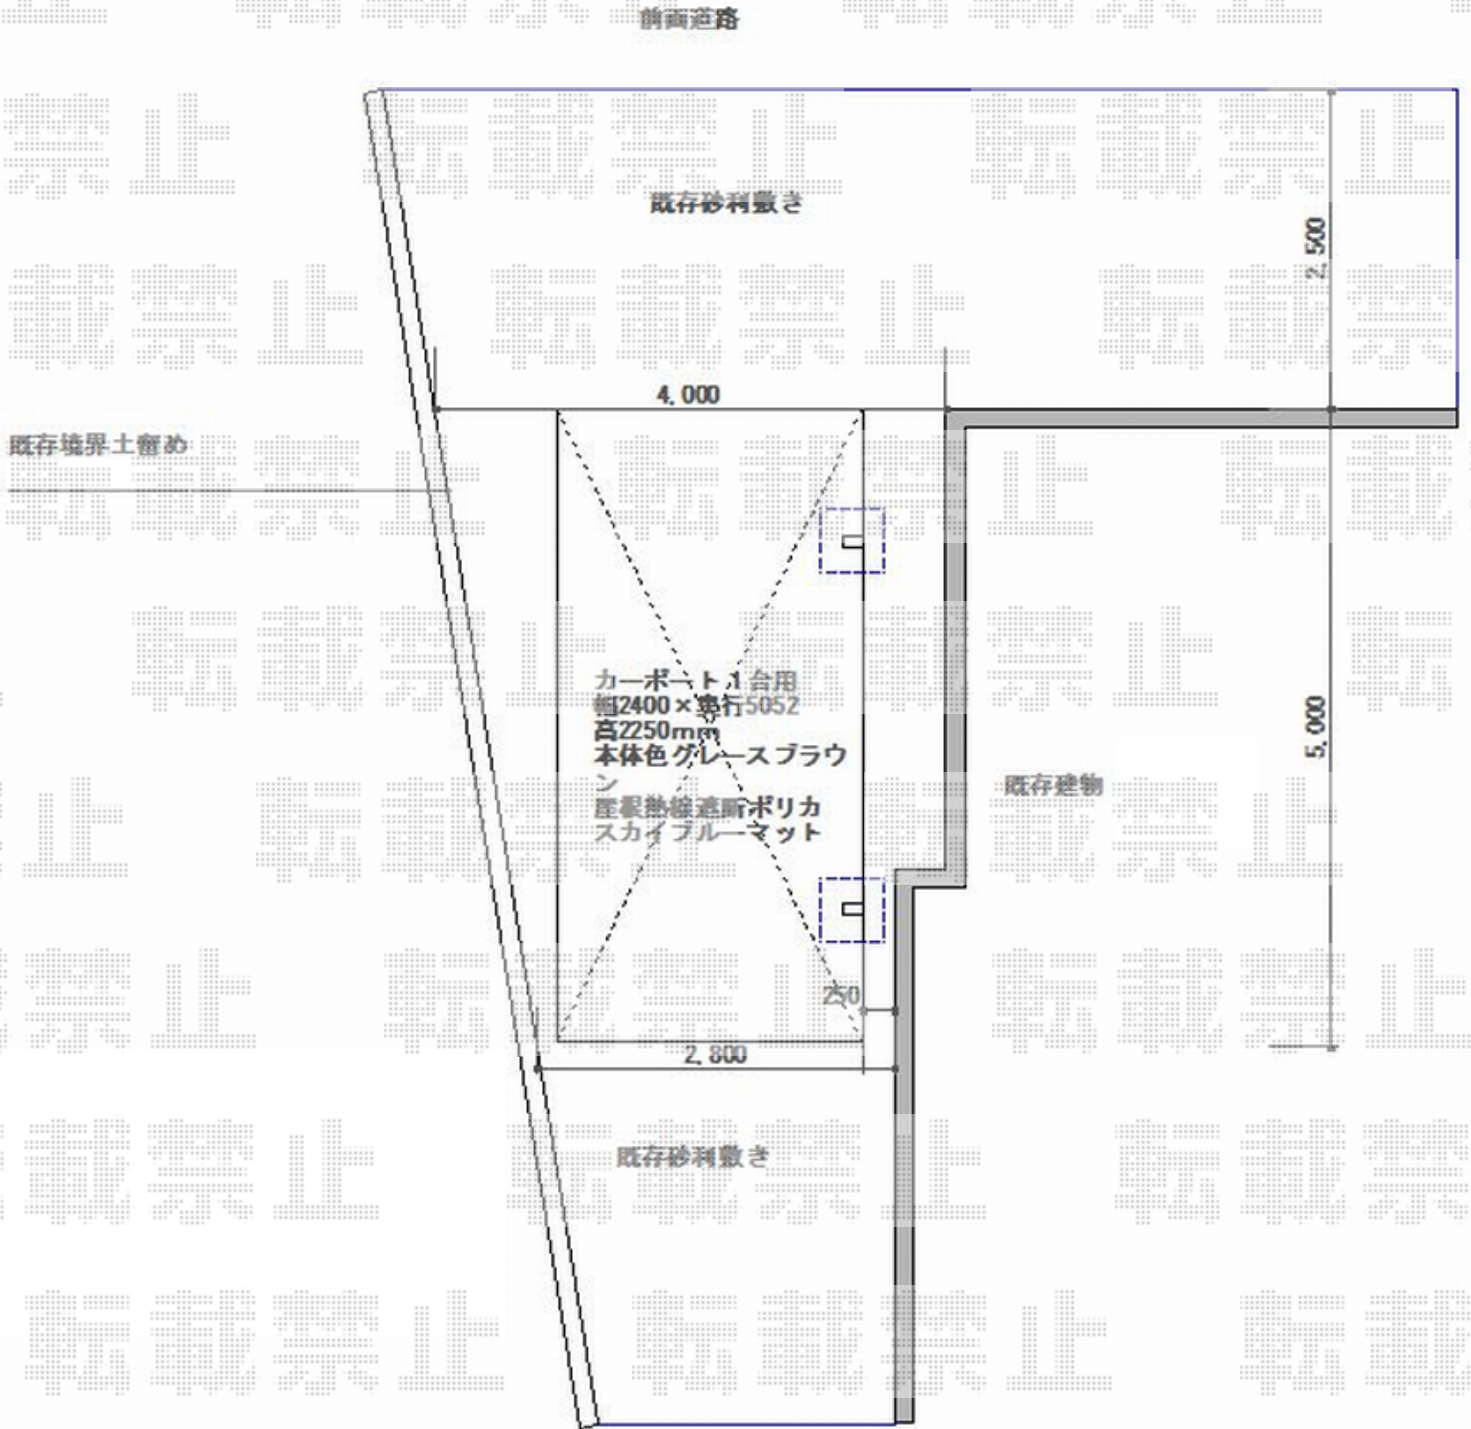

カーポート施工概略図

Value Select プレシオスポート 積雪～20cm対応
幅= 2,400mm
奥行= 5,052mm
色： グレースブラウン
屋根材： 熱線遮断ポリカーボネート（スカイブルーマット調）
柱仕様： ハイルフ柱仕様（有効高 約2,250mm）

2019-4-593921

担当者

村上（公）