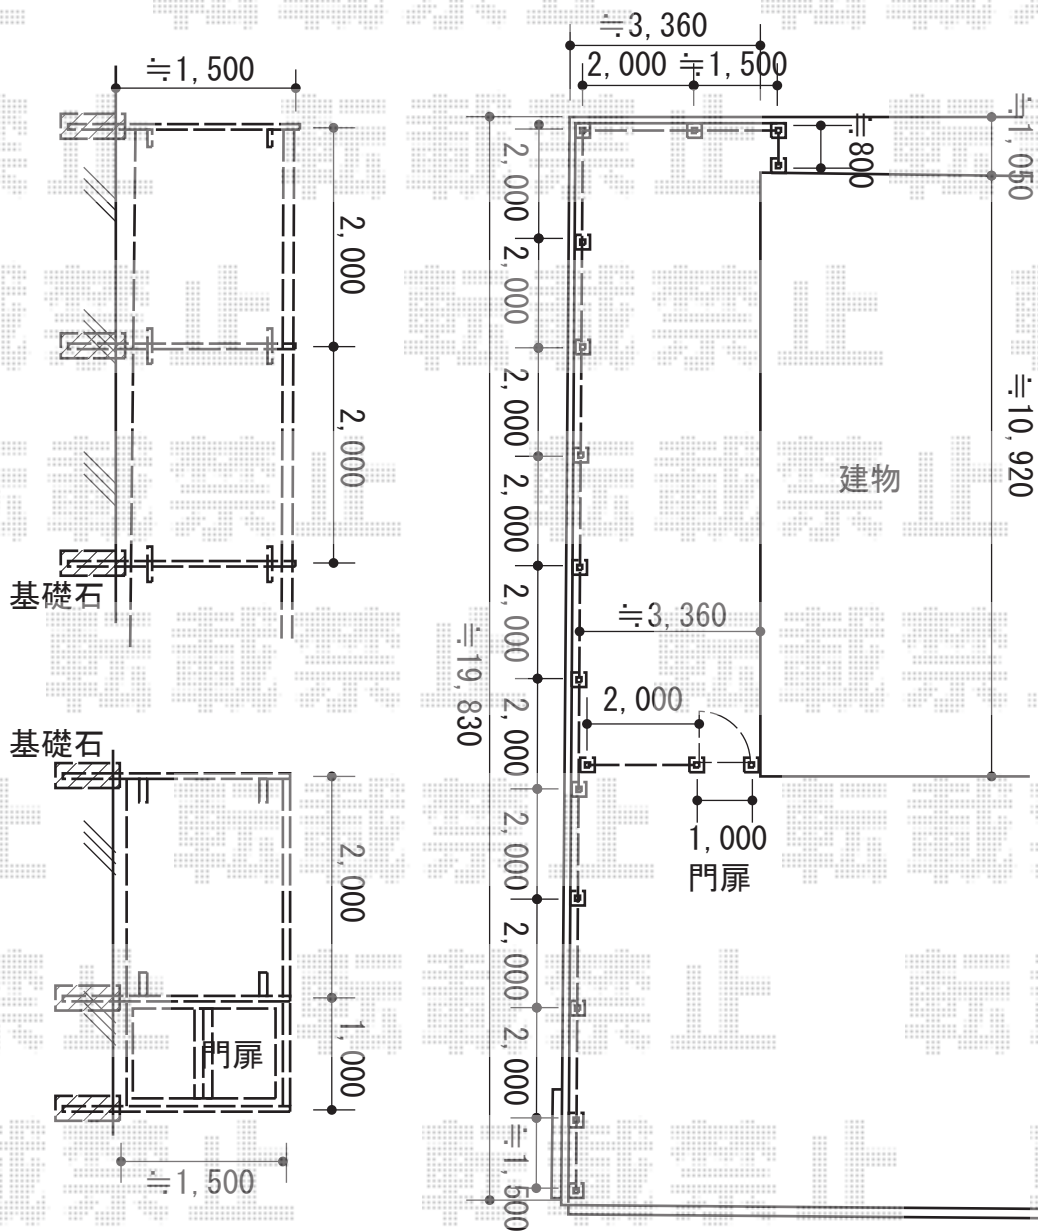

フェンス・門扉 施工概略図

朝日フェンス PCフェンス AS1500

本体1枚 (W×H) = H1,500 (2,000×1,500mm) × 28m

コーナー加算代: × 2本

線形網目: 3.2×56mm

線種: 300gメッキ

色: メッキ色

朝日フェンス PC門扉 片開き ×1セット

扉幅= 1,000mm

扉高= 1,500mm

色: メッキ色

開き: 内開き

2019-4-593929

担当者

田中