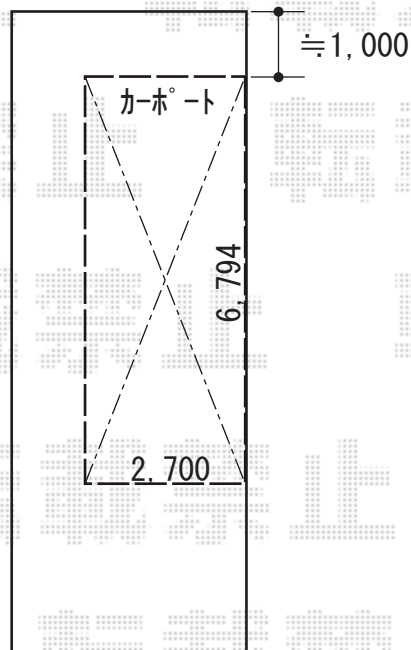

カーポート 施工概略図

LIXIL 【1】 ネスカR (ラウンドスタイル) 延長 積雪~20cm対応
幅= 2,701mm
奥行= 6,794mm
色: シャイングレー
屋根材: ポリカーボネート (クリアマット・すりガラス調)
柱仕様: 標準柱仕様 (有効高 約2,200mm)

2019-4-593953

担当者

木挽