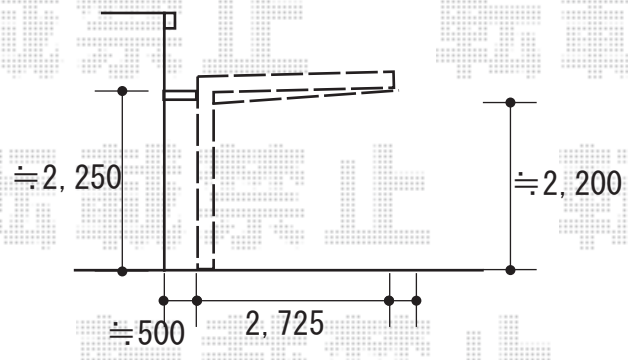

# カーポート 施工概略図

LIXIL カーポートSC 積雪対応20cm  
幅= 2,725mm  
奥行= 5,000mm  
色：ブラック  
屋根材：シャイングレー  
柱仕様：ロング25仕様（有効高 約2,500mm）  
LIXIL カーポートSC 着脱式サポート ロング柱（H25）用  
色：ブラック  
入り数：2本入り×1セット

2019-4-594086	担当者	新西
---------------	-----	----