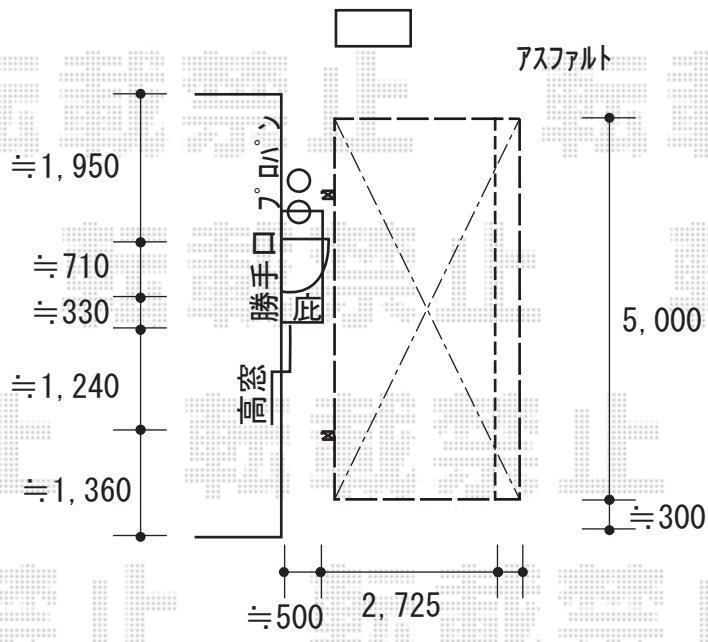

# カーポート 施工概略図

LIXIL カーポートSC 積雪対応20cm  
幅= 2,725mm  
奥行= 5,000mm  
色：ブラック  
屋根材：シャイングレー  
柱仕様：ロング25仕様（有効高 約2,500mm）  
LIXIL カーポートSC 着脱式サポート ロング柱（H25）用  
色：ブラック  
入り数：2本入り×1セット

2019-4-594086	担当者	新西
---------------	-----	----