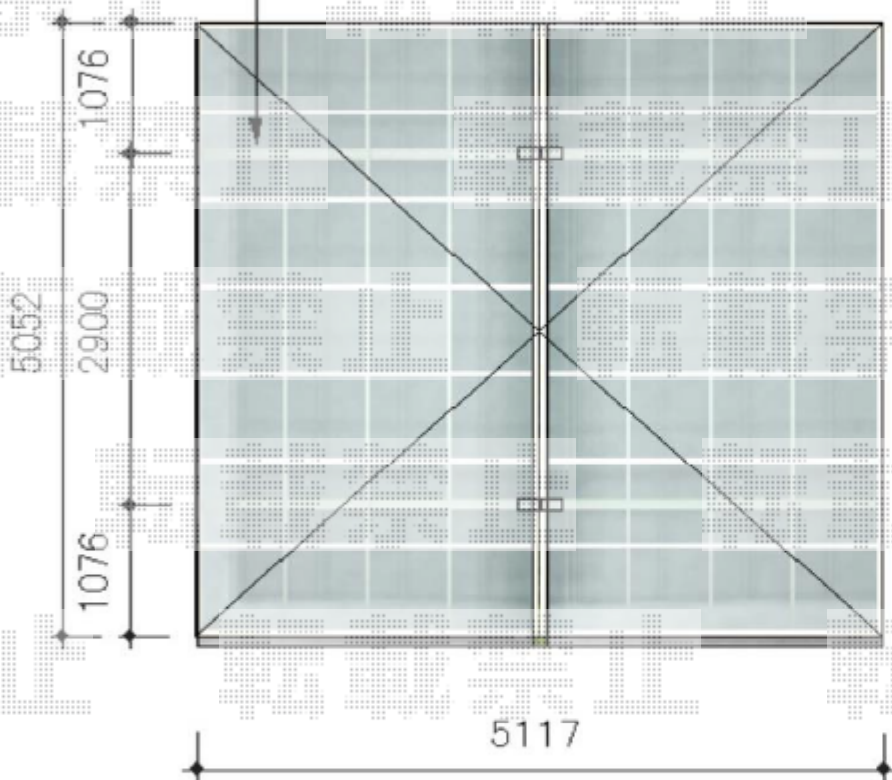

カーポート 施工概略図

ValueSelect プレシオサポート_Y合掌 Y51-25・25H
ハイルーフ ノーブルステン・熱線遮断スカイブルーマット調

Value Select プレシオサポート Y合掌 積雪~20cm対応
幅= 5,117mm
奥行= 5,052mm
色： ノーブルステン
屋根材： 熱線遮断ポリカーボネート（スカイブルーマット調）
柱仕様： ハイルーフ柱仕様（有効高 約2,250mm）