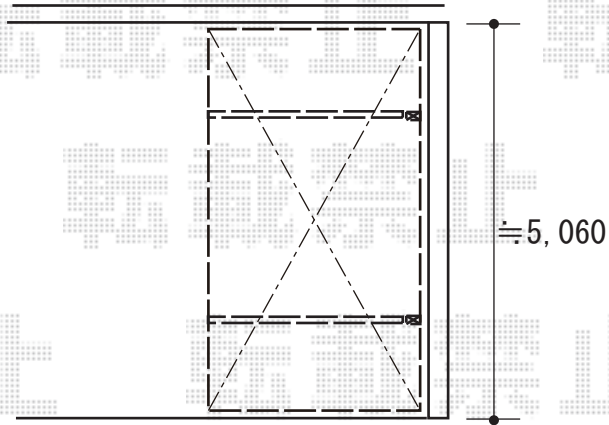

カーポート 施工概略図

YKK AP レイナポートグラン 積雪～20cm対応  
幅= 2,700mm  
奥行= 5,052mm  
色： ブラウン  
屋根材： 熱線遮断ポリカーボネート(クリアマット)  
柱仕様： ハイルーフ柱仕様 (有効高 約2,350mm)

2019-4-594210

担当者

伊野